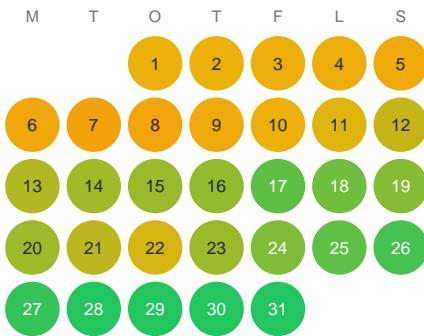

Huggtabell 2026 — Vahtsajoki

Vahtsajoki · Norrbotten · huggtabell.se · modell v1 (2026-06)

Januari

Februari

Mars

April

Maj

Juni

Juli

Augusti

September

Oktober

November

December