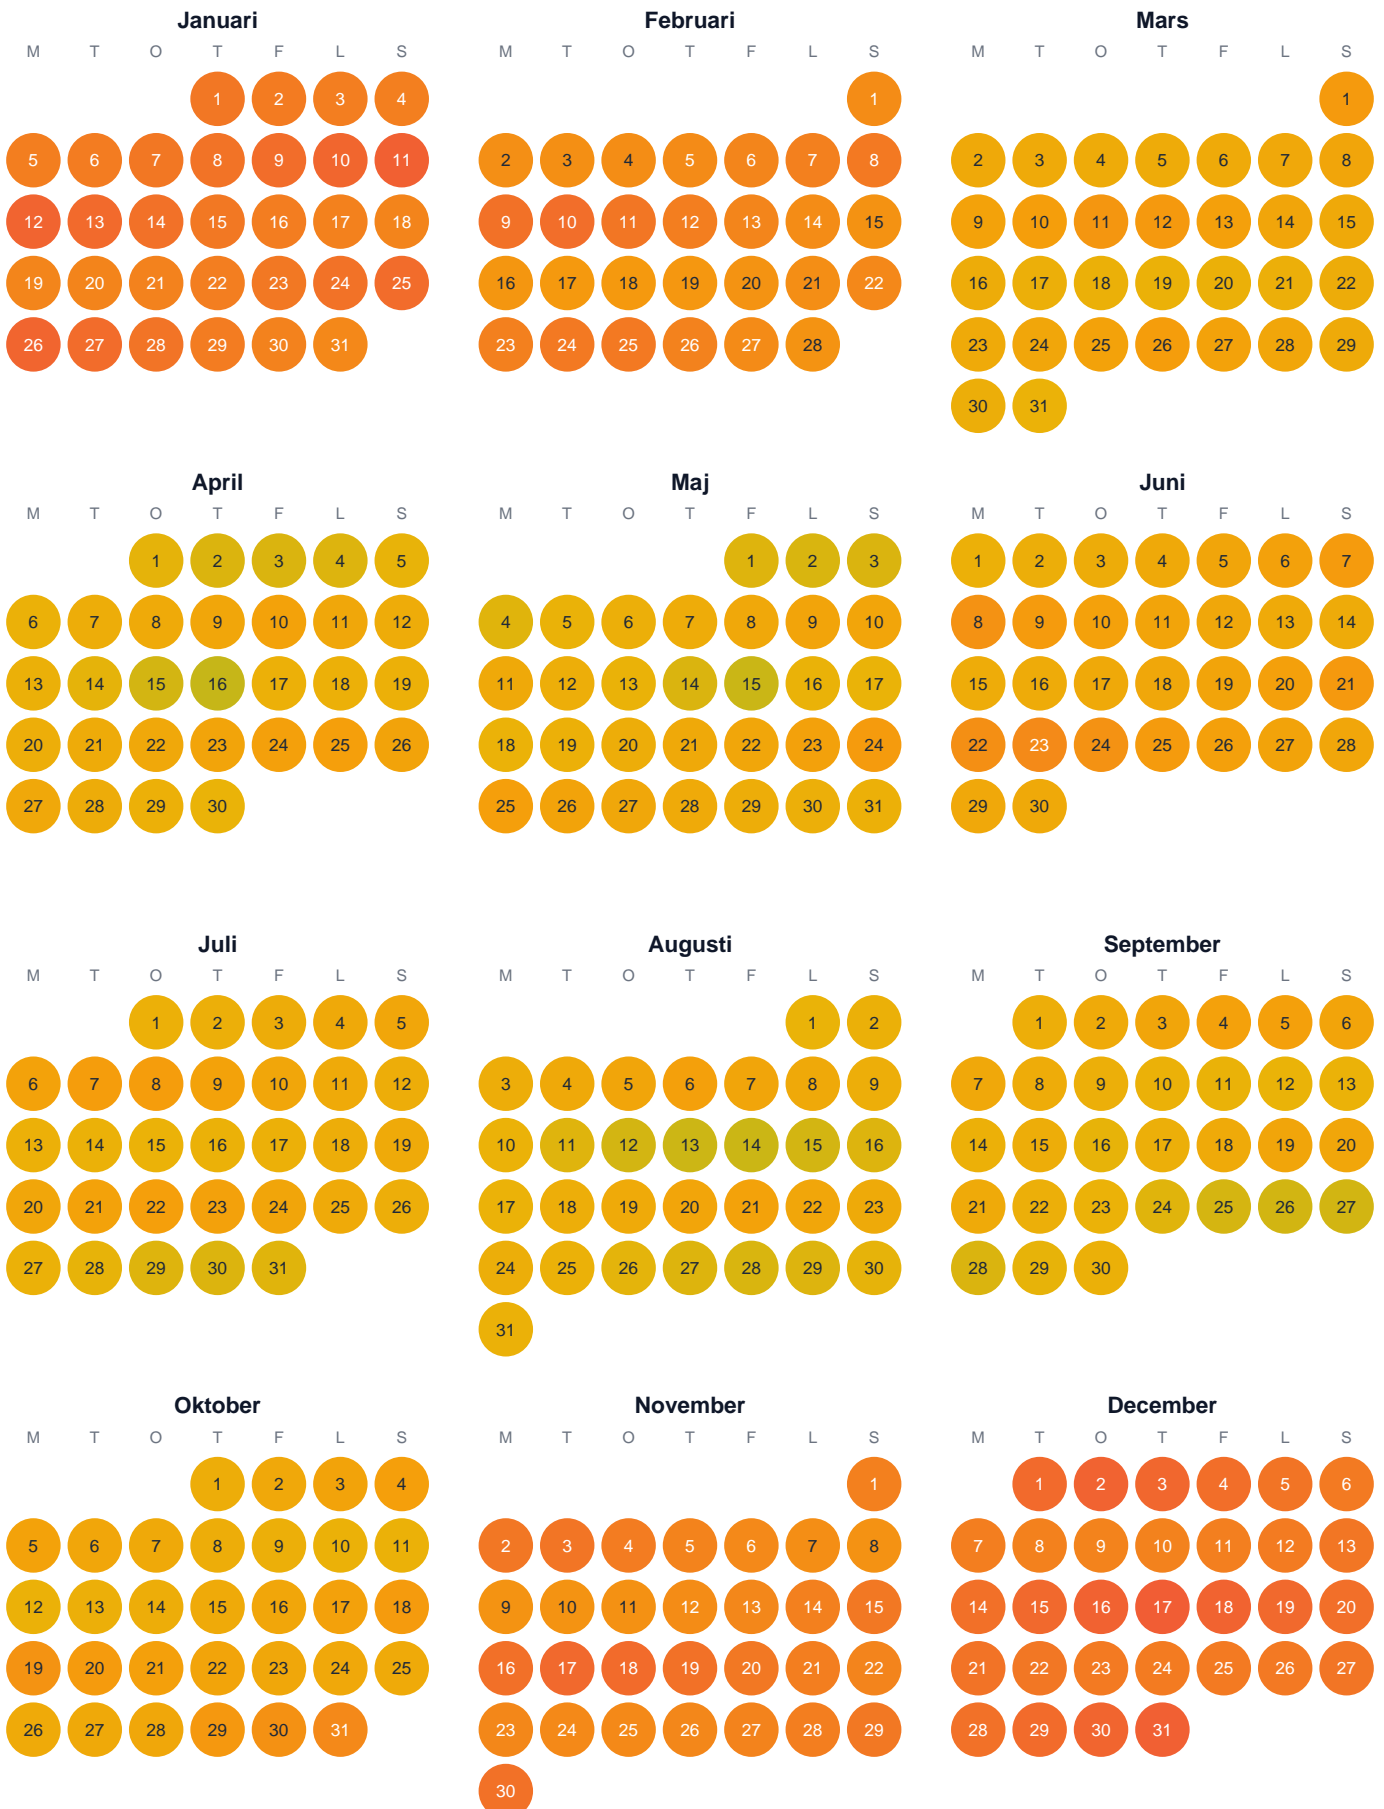

Huggtabell 2026 — Vadälven

Vadälven · Värmland · huggtabell.se · modell v1 (2026-06)

Trög  Topp