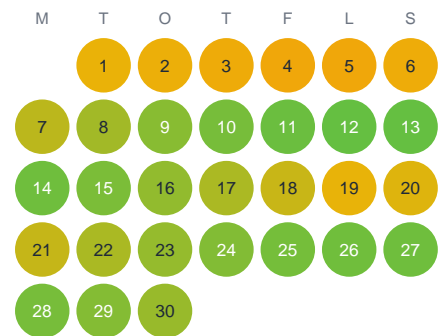

Huggtabell 2026 — Våsån

Våsån · Gävleborg · huggtabell.se · modell v1 (2026-06)

Januari

Februari

Mars

April

Maj

Juni

Juli

Augusti

September

Oktober

November

December