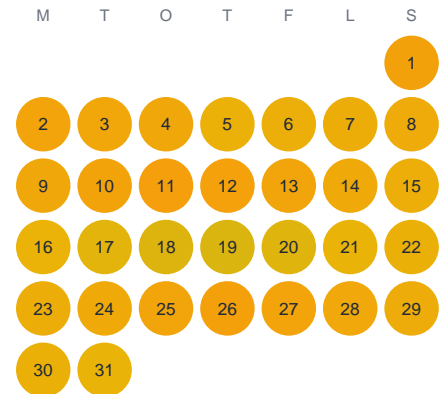

Huggtabell 2026 — Vaxboan

Vaxboan · Gavleborg · huggtabell.se · modell v1 (2026-06)

Januari

Februari

Mars

April

Maj

Juni

Juli

Augusti

September

Oktober

November

December