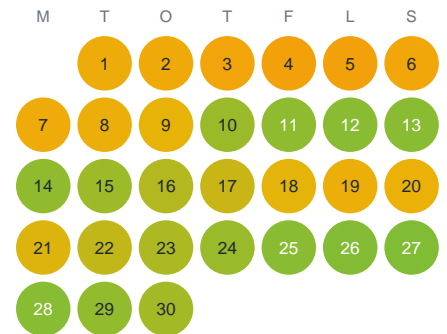

Huggtabell 2026 — Vaxboan

Vaxboan · Gavleborg · huggtabell.se · modell v1 (2026-06)

Januari

Februari

Mars

April

Maj

Juni

Juli

Augusti

September

Oktober

November

December