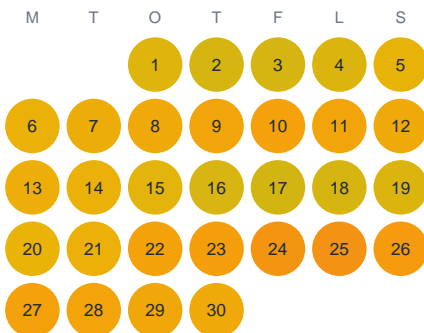

Huggtabell 2026 — Vaxboan

Vaxboan · Gavleborg · huggtabell.se · modell v1 (2026-06)

Januari

Februari

Mars

April

Maj

Juni

Juli

Augusti

September

Oktober

November

December