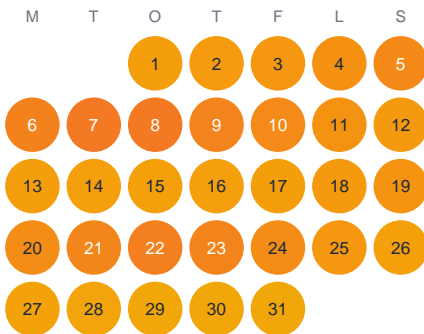

Huggtabell 2026 — Vaxboan

Vaxboan · Gavleborg · huggtabell.se · modell v1 (2026-06)

Januari

Februari

Mars

April

Maj

Juni

Juli

Augusti

September

Oktober

November

December