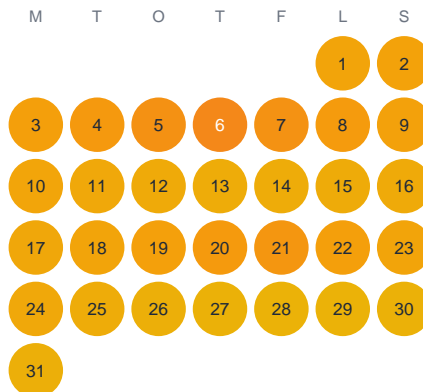

Huggtabell 2026 — Vaxboan

Vaxboan · Gavleborg · huggtabell.se · modell v1 (2026-06)

Januari

Februari

Mars

April

Maj

Juni

Juli

Augusti

September

Oktober

November

December