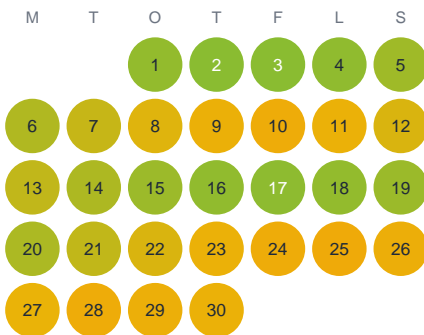

Huggtabell 2026 — Vävelsjöån

Vävelsjöån · Jämtland · huggtabell.se · modell v1 (2026-06)

Januari

Februari

Mars

April

Maj

Juni

Juli

Augusti

September

Oktober

November

December