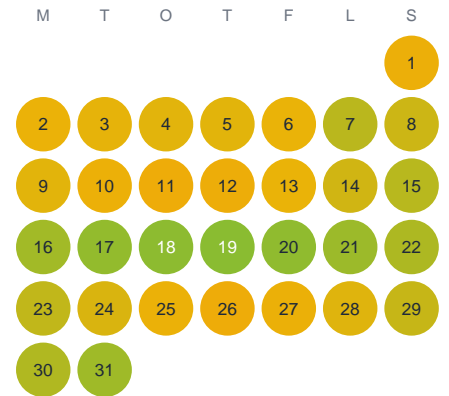

Huggtabell 2026 — Vävelsjöån

Vävelsjöån · Jämtland · huggtabell.se · modell v1 (2026-06)

Januari

Februari

Mars

April

Maj

Juni

Juli

Augusti

September

Oktober

November

December