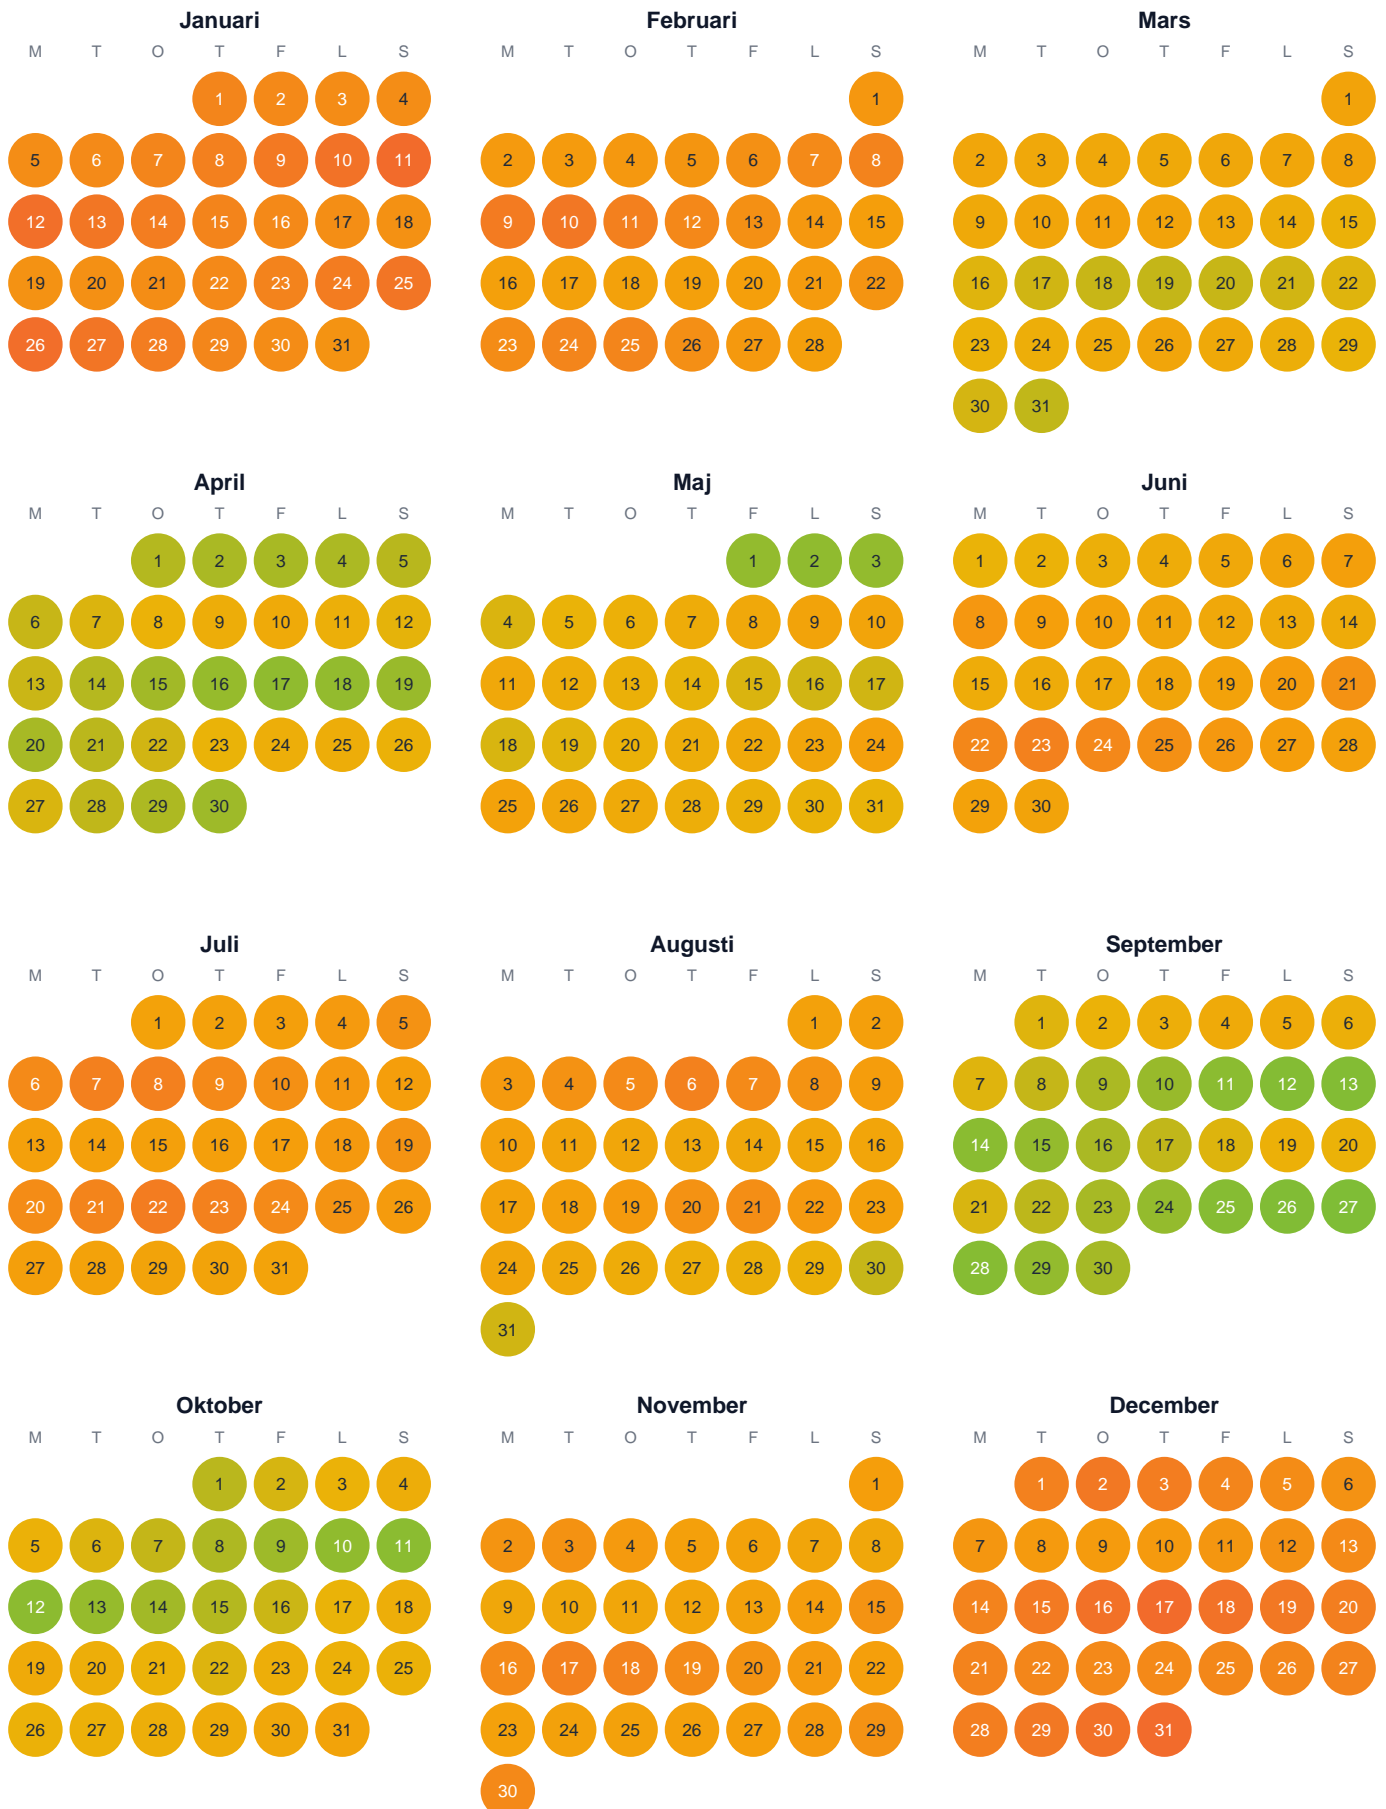

Huggtabell 2026 — Västra Dalkarlsån

Västra Dalkarlsån · Västerbotten · huggtabell.se · modell v1 (2026-06)

Trög Topp