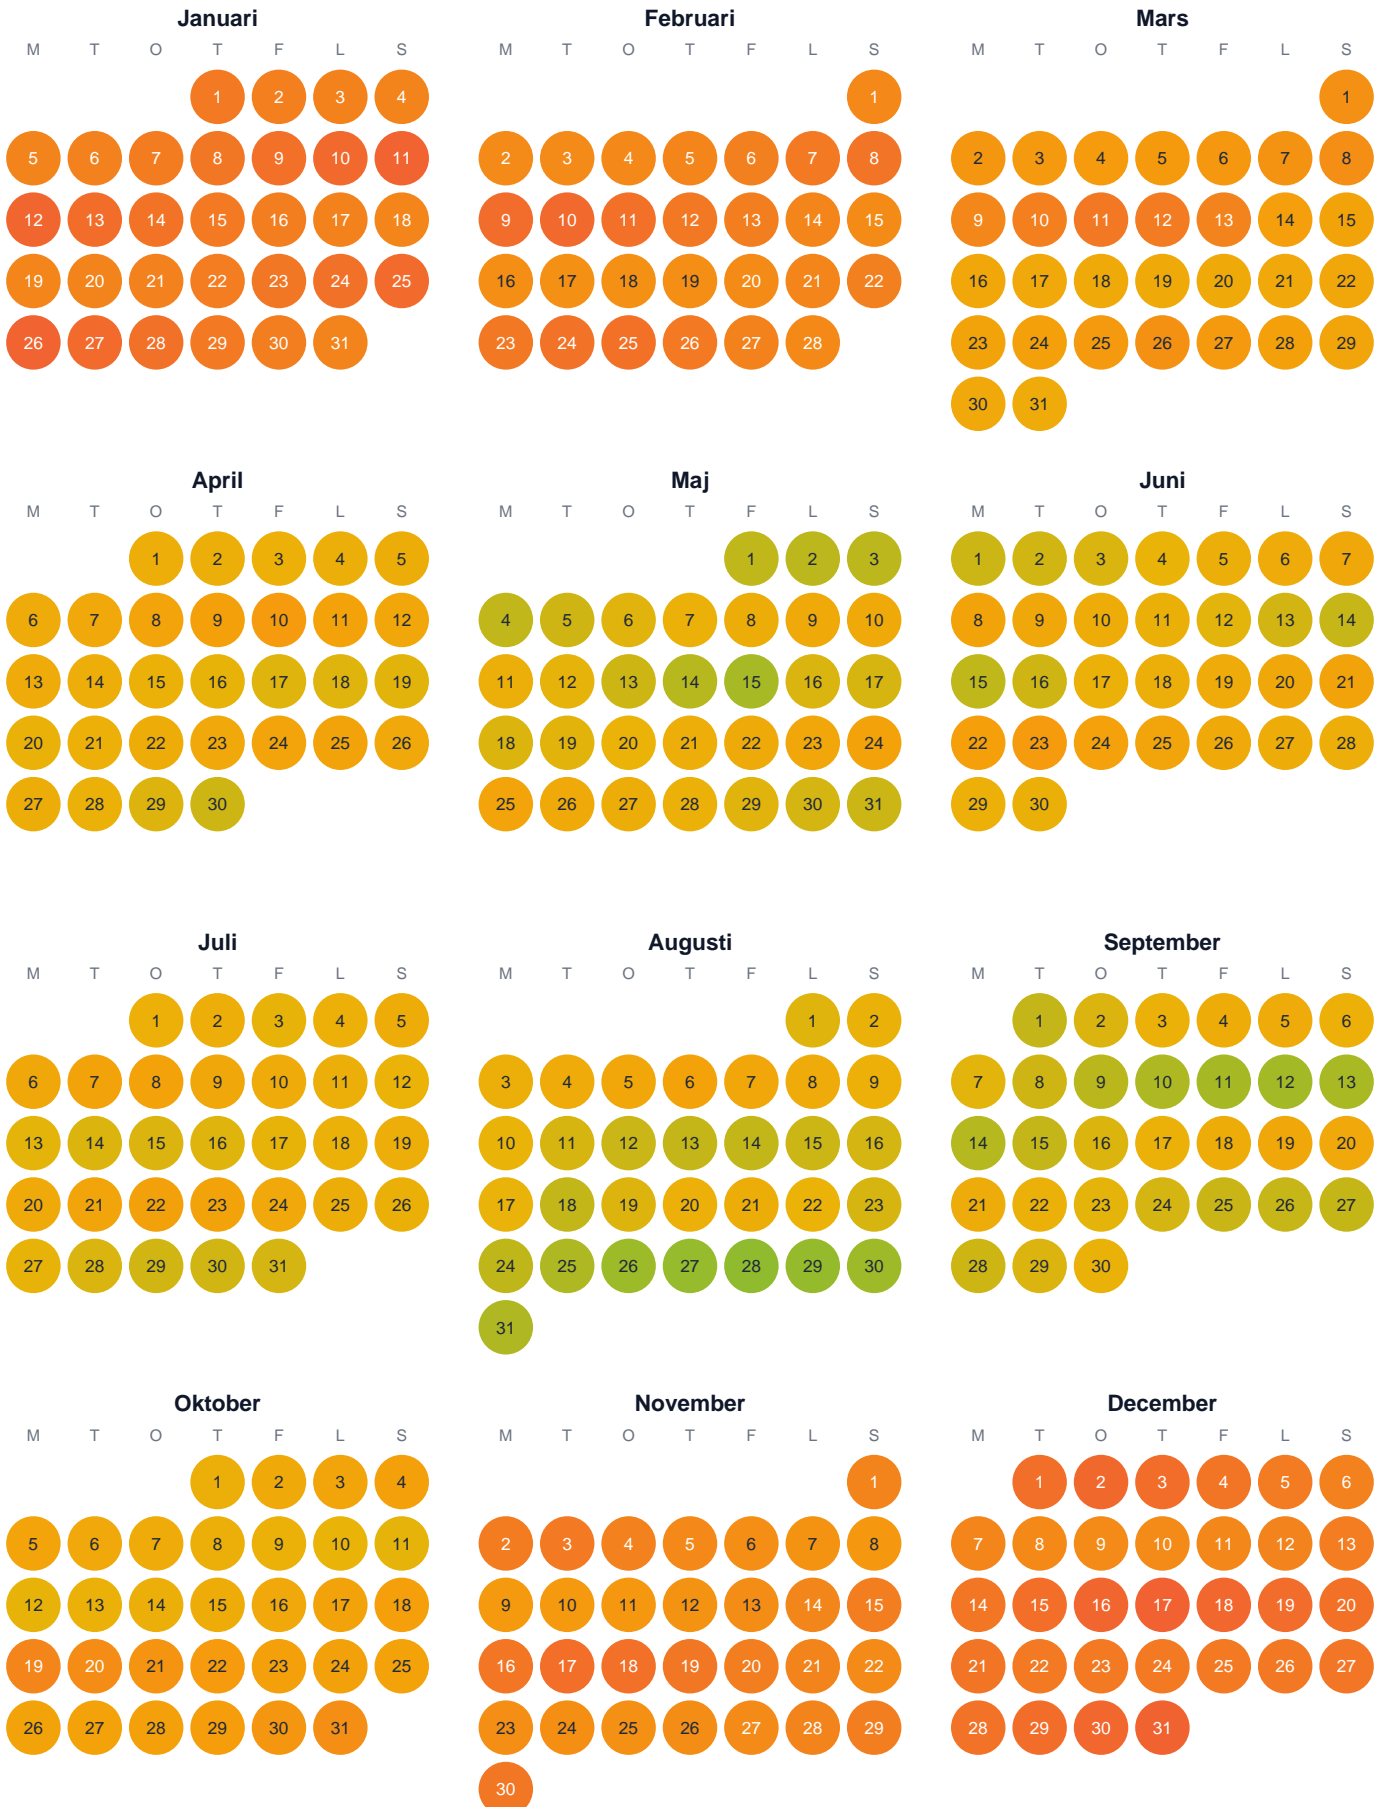

Huggtabell 2026 — Västanlandsbäcken

Västanlandsbäcken · Norrbotten · huggtabell.se · modell v1 (2026-06)

Trög Topp