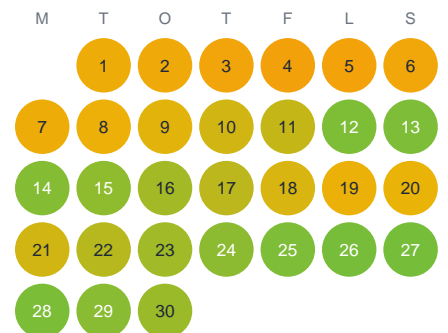

Huggtabell 2026 — Vällörebäcken

Vällörebäcken · Värmland · huggtabell.se · modell v1 (2026-06)

Januari

Februari

Mars

April

Maj

Juni

Juli

Augusti

September

Oktober

November

December