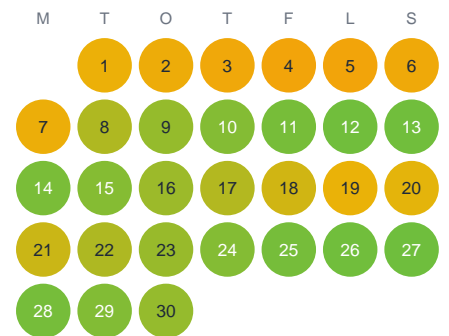

Huggtabell 2026 — Vällån

Vällån · Jämtland · huggtabell.se · modell v1 (2026-06)

Januari

Februari

Mars

April

Maj

Juni

Juli

Augusti

September

Oktober

November

December