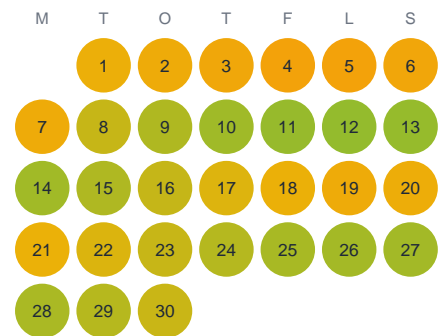

Huggtabell 2026 — Väljeån

Väljeån · Gävleborg · huggtabell.se · modell v1 (2026-06)

Januari

Februari

Mars

April

Maj

Juni

Juli

Augusti

September

Oktober

November

December