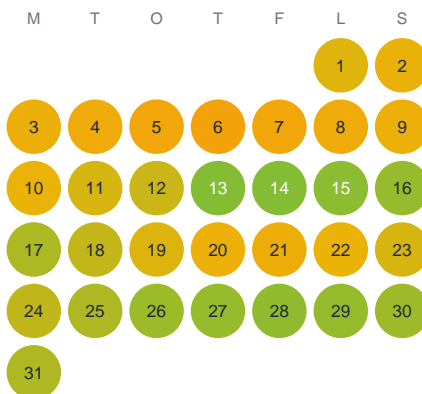

Huggtabell 2026 — Vähöja

Vähöja · Norrbotten · huggtabell.se · modell v1 (2026-06)

Januari

Februari

Mars

April

Maj

Juni

Juli

Augusti

September

Oktober

November

December