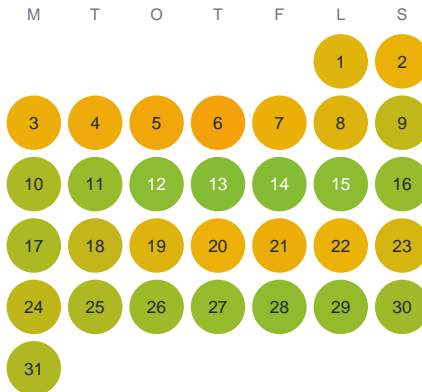

Huggtabell 2026 — Vähäjoki

Vähäjoki · Norrbotten · huggtabell.se · modell v1 (2026-06)

Januari

Februari

Mars

April

Maj

Juni

Juli

Augusti

September

Oktober

November

December