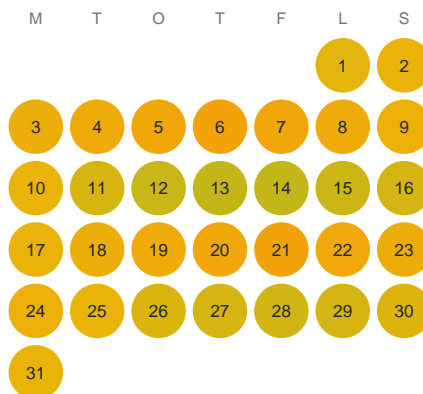

Huggtabell 2026 — Vaddö kanal

Vaddö kanal · Stockholm · huggtabell.se · modell v1 (2026-06)

Januari

Februari

Mars

April

Maj

Juni

Juli

Augusti

September

Oktober

November

December