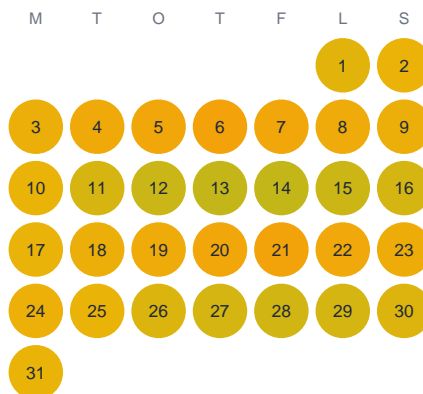

Huggtabell 2026 — Vaddö kanal

Vaddö kanal · Stockholm · huggtabell.se · modell v1 (2026-06)

Januari

Februari

Mars

April

Maj

Juni

Juli

Augusti

September

Oktober

November

December