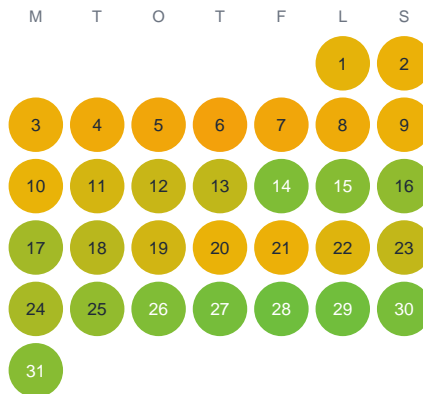

Huggtabell 2026 — Vääräjoki

Vääräjoki · Norrbotten · huggtabell.se · modell v1 (2026-06)

Januari

Februari

Mars

April

Maj

Juni

Juli

Augusti

September

Oktober

November

December