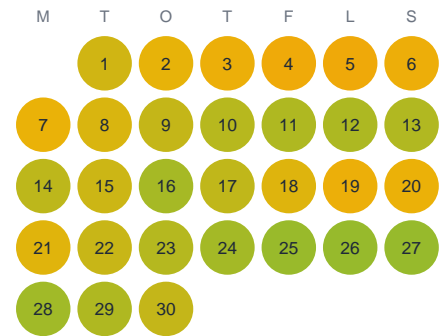

Huggtabell 2026 — Ullnaån

Ullnaån · Stockholm · huggtabell.se · modell v1 (2026-06)

Januari

Februari

Mars

April

Maj

Juni

Juli

Augusti

September

Oktober

November

December