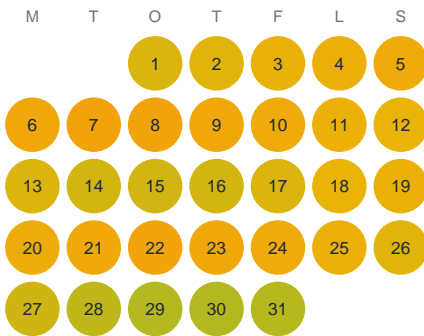

Huggtabell 2026 — Ullnaån

Ullnaån · Stockholm · huggtabell.se · modell v1 (2026-06)

Januari

Februari

Mars

April

Maj

Juni

Juli

Augusti

September

Oktober

November

December