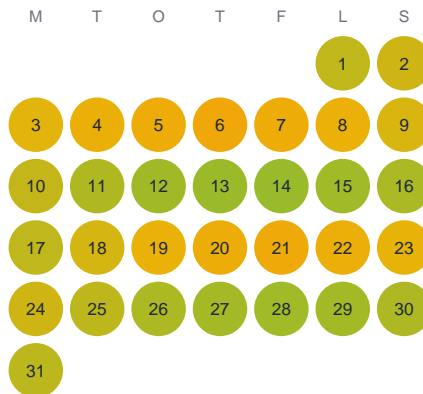

Huggtabell 2026 — Ullnaån

Ullnaån · Stockholm · huggtabell.se · modell v1 (2026-06)

Januari

Februari

Mars

April

Maj

Juni

Juli

Augusti

September

Oktober

November

December