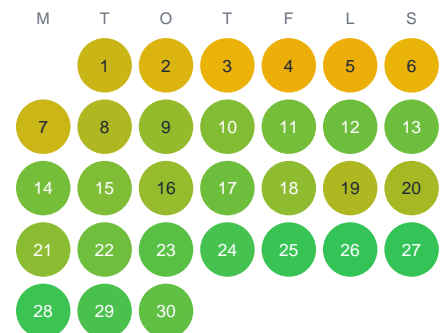

Huggtabell 2026 — Ullnaån

Ullnaån · Stockholm · huggtabell.se · modell v1 (2026-06)

Januari

Februari

Mars

April

Maj

Juni

Juli

Augusti

September

Oktober

November

December