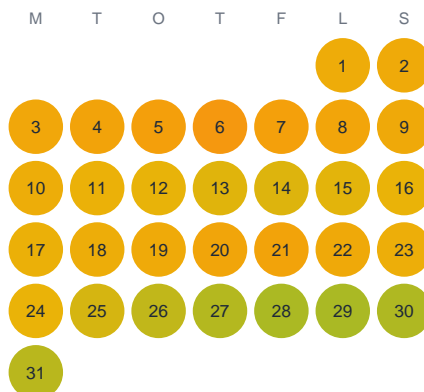

Huggtabell 2026 — Ullnaån

Ullnaån · Stockholm · huggtabell.se · modell v1 (2026-06)

Januari

Februari

Mars

April

Maj

Juni

Juli

Augusti

September

Oktober

November

December