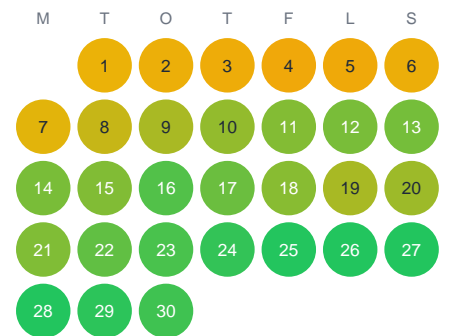

Huggtabell 2026 — Ullersättersbäcken

Ullersättersbäcken · Örebro · huggtabell.se · modell v1 (2026-06)

Januari

Februari

Mars

April

Maj

Juni

Juli

Augusti

September

Oktober

November

December