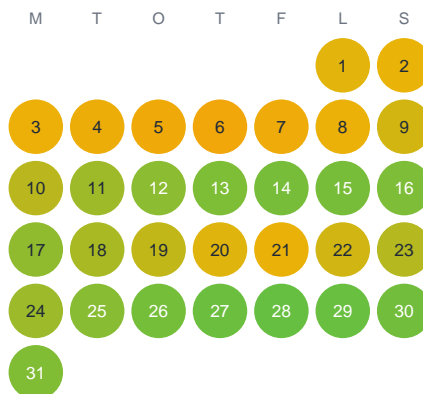

Huggtabell 2026 — Tygeå

Tygeå · Skåne · huggtabell.se · modell v1 (2026-06)

Januari

Februari

Mars

April

Maj

Juni

Juli

Augusti

September

Oktober

November

December