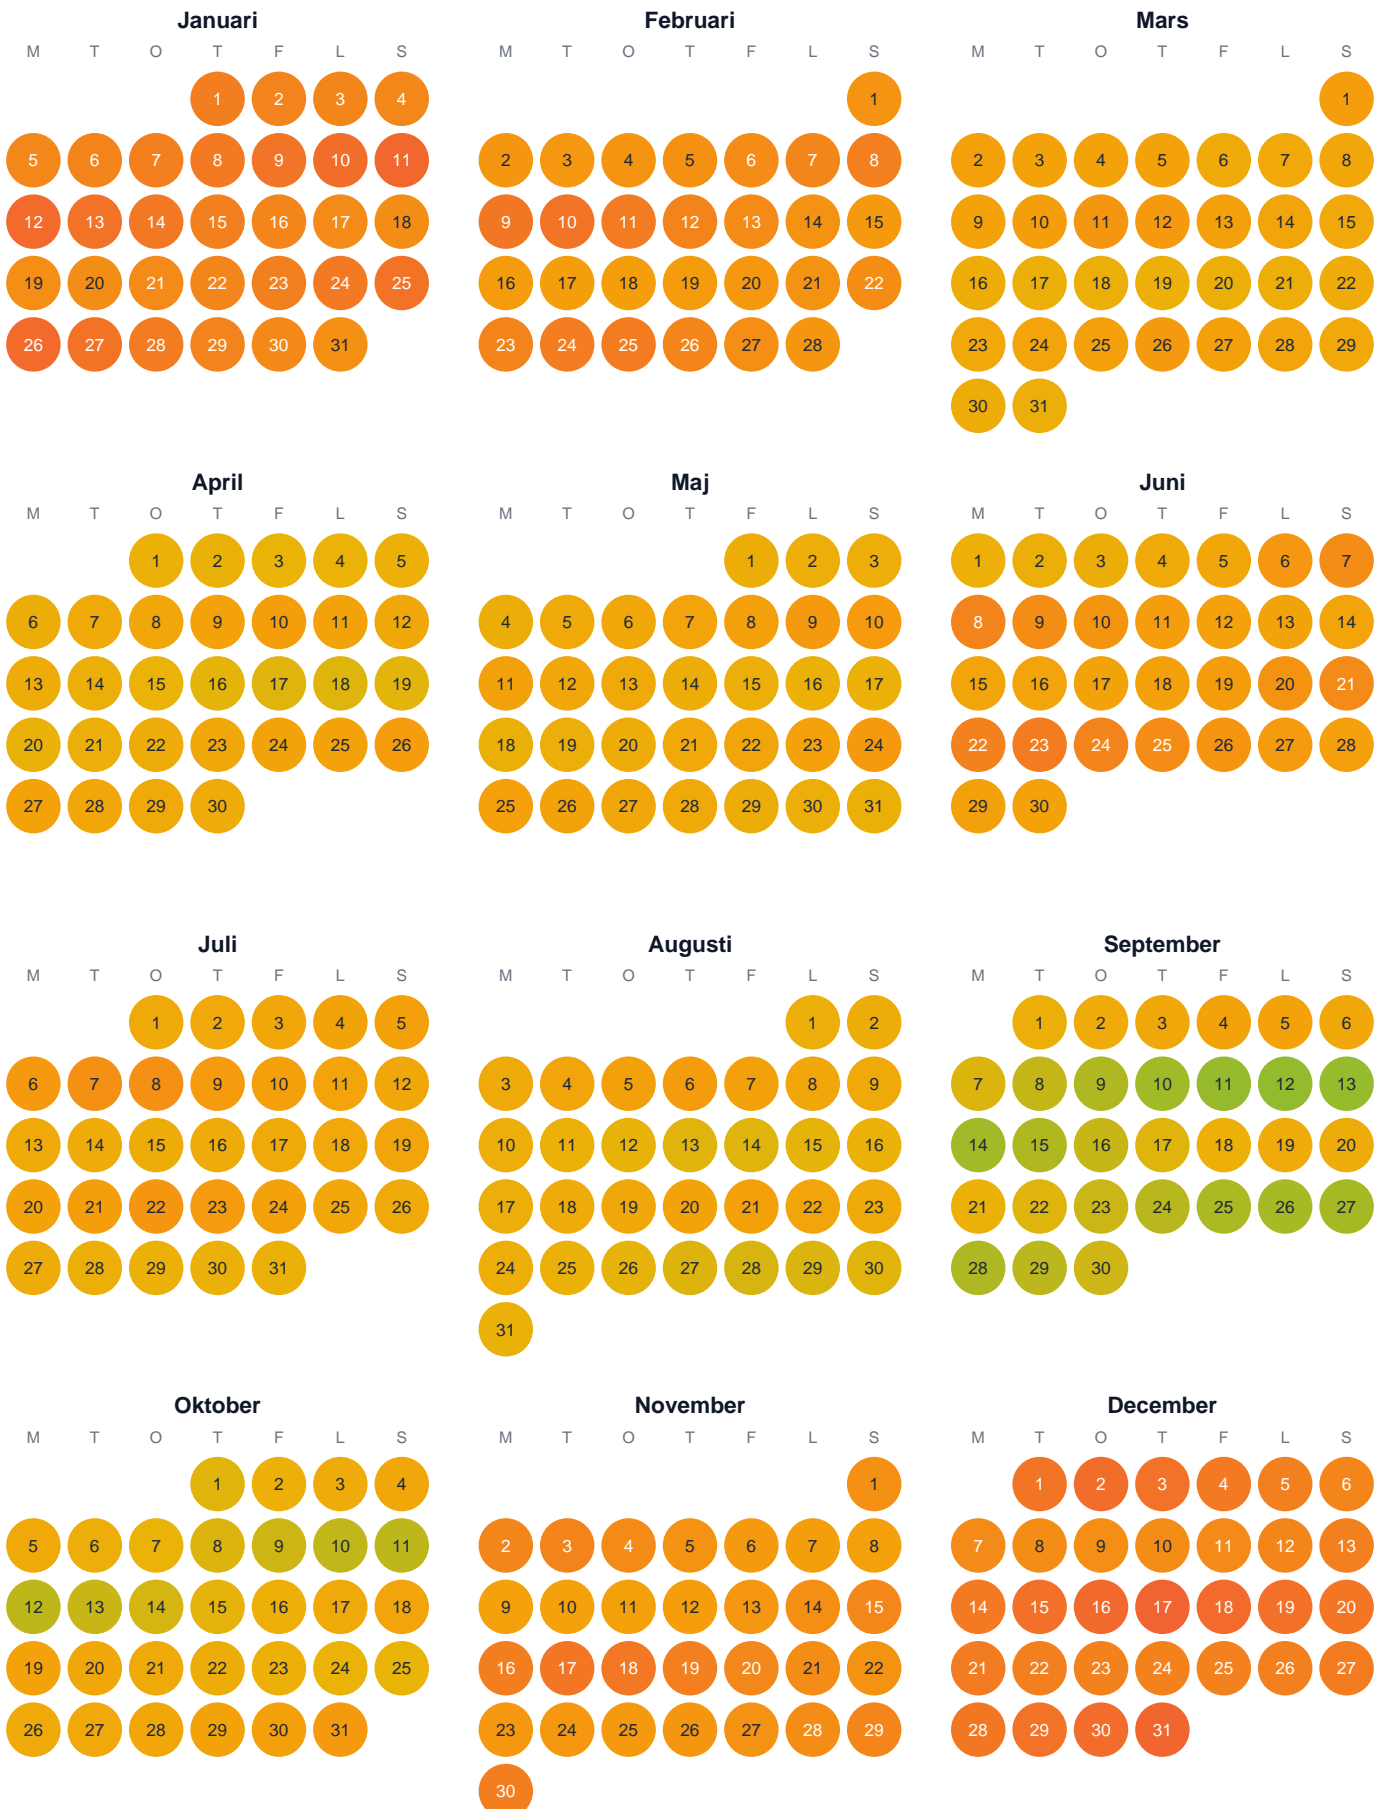

Huggtabell 2026 — Tunömsbäcken

Tunömsbäcken · Västernorrland · huggtabell.se · modell v1 (2026-06)

Trög  Topp