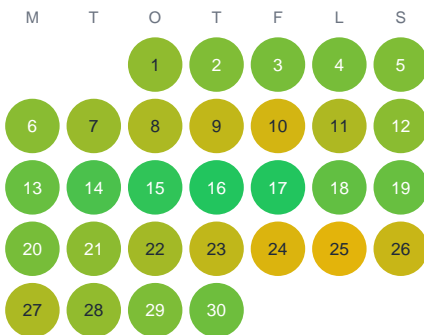

Huggtabell 2026 — Tullviksbäcken

Tullviksbäcken · Stockholm · huggtabell.se · modell v1 (2026-06)

Januari

Februari

Mars

April

Maj

Juni

Juli

Augusti

September

Oktober

November

December