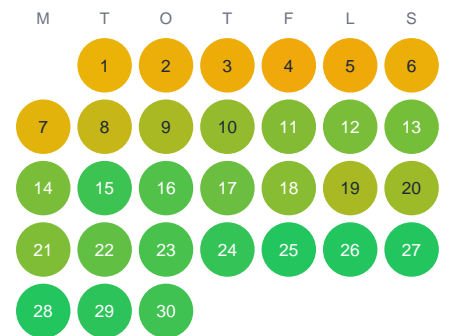

Huggtabell 2026 — Tullviksbäcken

Tullviksbäcken · Stockholm · huggtabell.se · modell v1 (2026-06)

Januari

Februari

Mars

April

Maj

Juni

Juli

Augusti

September

Oktober

November

December