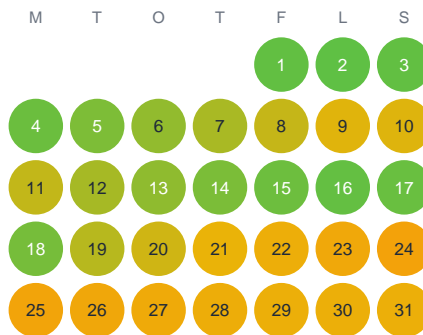

Huggtabell 2026 — Tullviksbäcken

Tullviksbäcken · Stockholm · huggtabell.se · modell v1 (2026-06)

Januari

Februari

Mars

April

Maj

Juni

Juli

Augusti

September

Oktober

November

December