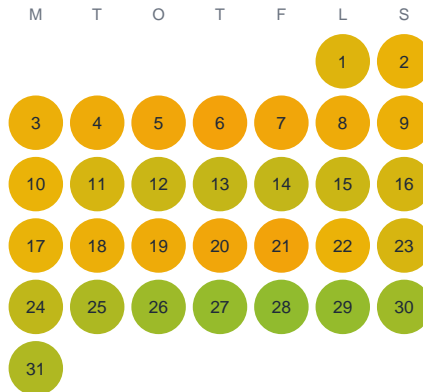

Huggtabell 2026 — Lillån

Lillån · Norrbotten · huggtabell.se · modell v1 (2026-06)

Januari

Februari

Mars

April

Maj

Juni

Juli

Augusti

September

Oktober

November

December