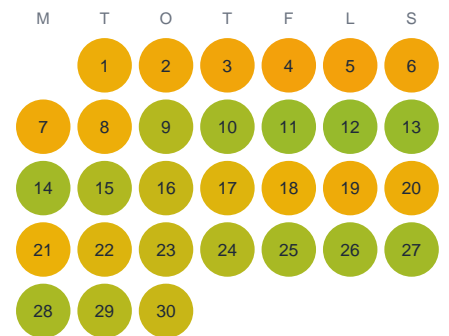

Huggtabell 2026 — Timmob

Timmob · Gävleborg · huggtabell.se · modell v1 (2026-06)

Januari

Februari

Mars

April

Maj

Juni

Juli

Augusti

September

Oktober

November

December