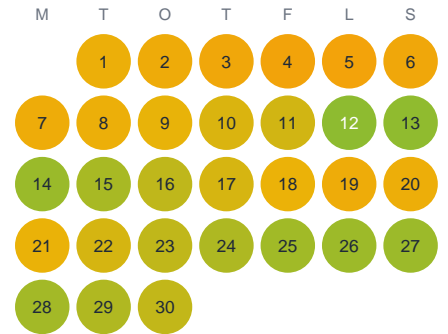

Huggtabell 2026 — Testeboån

Testeboån · Gävleborg · huggtabell.se · modell v1 (2026-06)

Januari

Februari

Mars

April

Maj

Juni

Juli

Augusti

September

Oktober

November

December