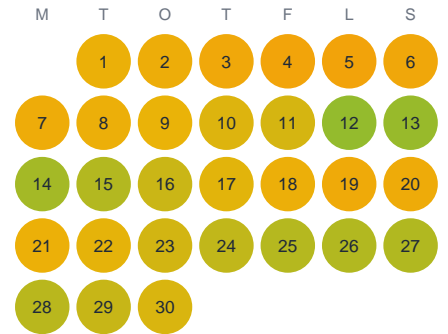

Huggtabell 2026 — Testeboån

Testeboån · Gävleborg · huggtabell.se · modell v1 (2026-06)

Januari

Februari

Mars

April

Maj

Juni

Juli

Augusti

September

Oktober

November

December