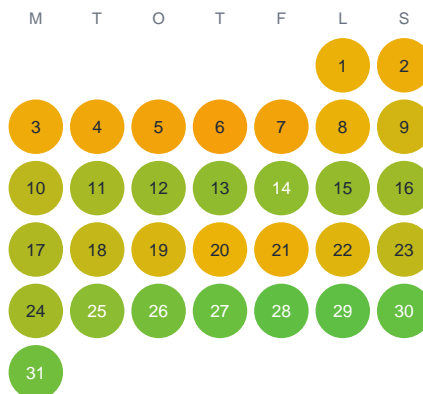

Huggtabell 2026 — Teletöisenjoki

Teletöisenjoki · Norrbotten · huggtabell.se · modell v1 (2026-06)

Januari

Februari

Mars

April

Maj

Juni

Juli

Augusti

September

Oktober

November

December