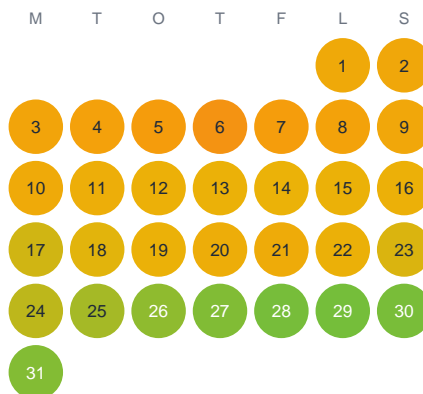

Huggtabell 2026 — Telebäcken

Telebäcken · Norrbotten · huggtabell.se · modell v1 (2026-06)

Januari

Februari

Mars

April

Maj

Juni

Juli

Augusti

September

Oktober

November

December