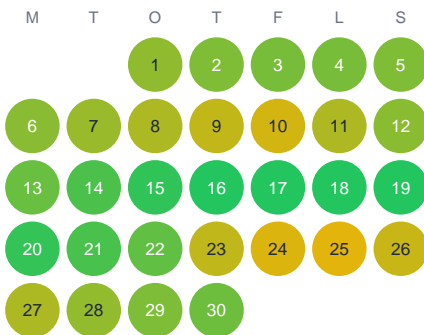

Huggtabell 2026 — Tangåa

Tangåa · Dalarna · huggtabell.se · modell v1 (2026-06)

Januari

Februari

Mars

April

Maj

Juni

Juli

Augusti

September

Oktober

November

December