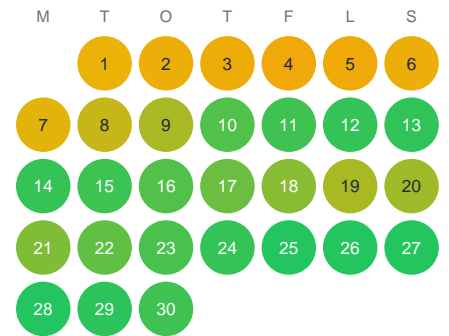

Huggtabell 2026 — Tangåa

Tangåa · Dalarna · huggtabell.se · modell v1 (2026-06)

Januari

Februari

Mars

April

Maj

Juni

Juli

Augusti

September

Oktober

November

December