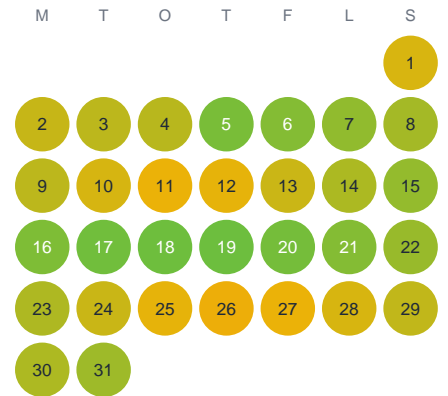

Huggtabell 2026 — Voxnan

Voxnan · Gävleborg · huggtabell.se · modell v1 (2026-06)

Januari

Februari

Mars

April

Maj

Juni

Juli

Augusti

September

Oktober

November

December