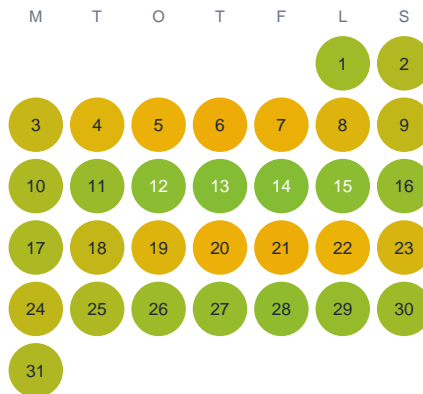

Huggtabell 2026 — Tammukkaoja

Tammukkaoja · Norrbotten · huggtabell.se · modell v1 (2026-06)

Januari

Februari

Mars

April

Maj

Juni

Juli

Augusti

September

Oktober

November

December