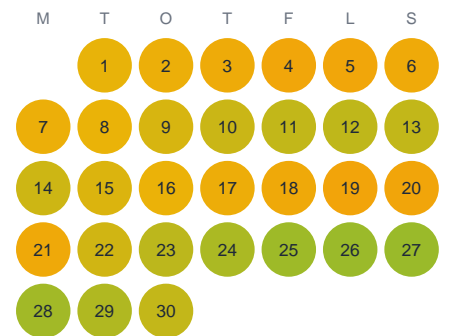

Huggtabell 2026 — Tängelå

Tängelå · Kalmar · huggtabell.se · modell v1 (2026-06)

Januari

Februari

Mars

April

Maj

Juni

Juli

Augusti

September

Oktober

November

December