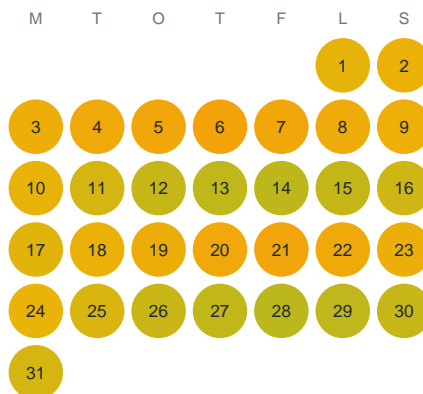

Huggtabell 2026 — Tängelå

Tängelå · Kalmar · huggtabell.se · modell v1 (2026-06)

Januari

Februari

Mars

April

Maj

Juni

Juli

Augusti

September

Oktober

November

December