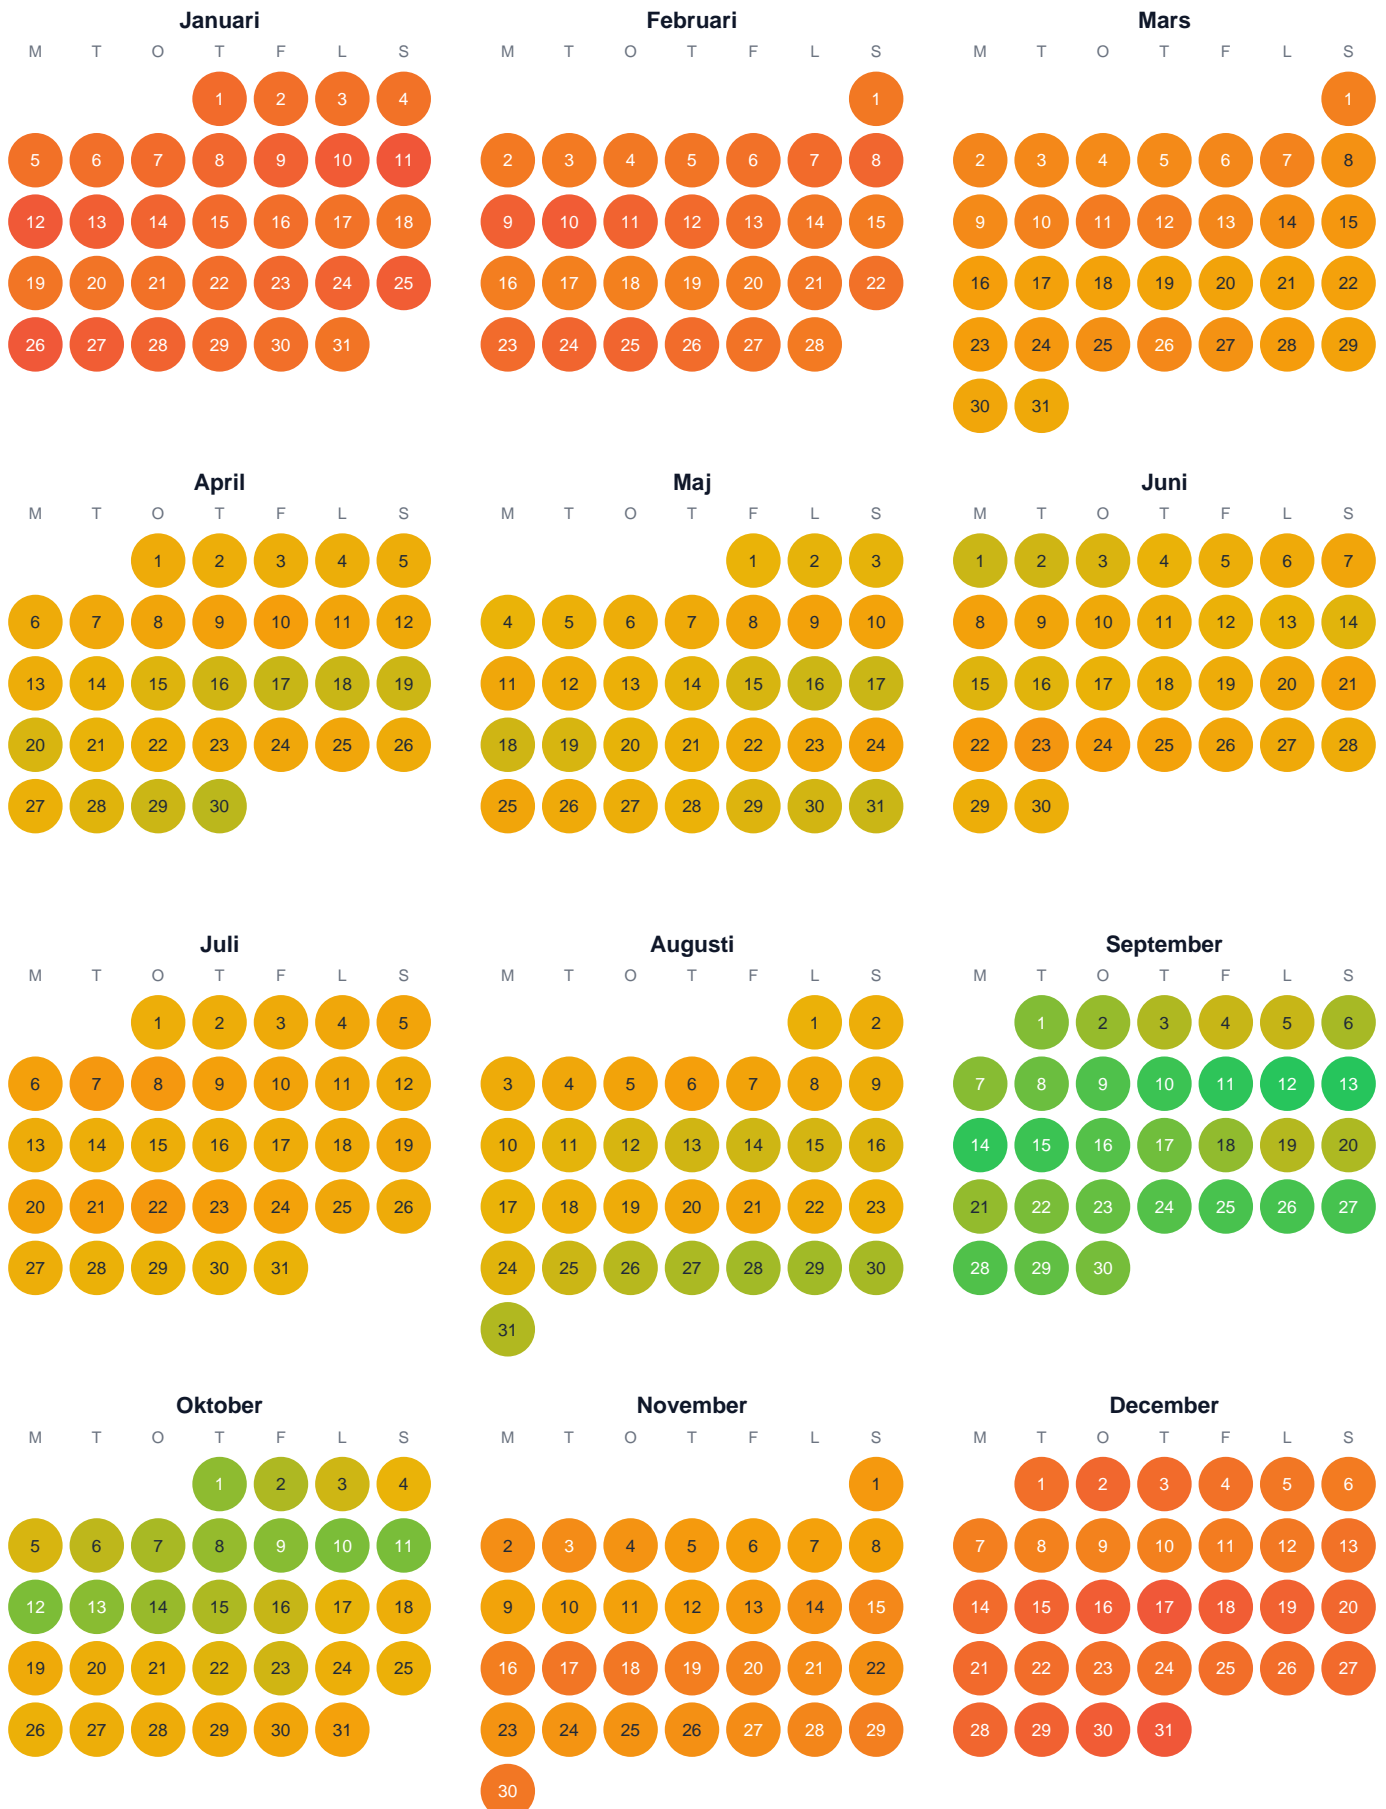

Huggtabell 2026 — Tällvattensbäcken

Tällvattensbäcken · Västerbotten · huggtabell.se · modell v1 (2026-06)

Trög Topp