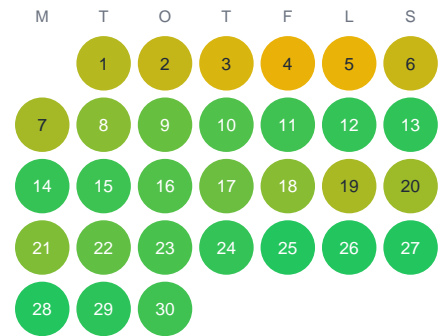

Huggtabell 2026 — Tälläysoja

Tälläysoja · Norrbotten · huggtabell.se · modell v1 (2026-06)

Januari

Februari

Mars

April

Maj

Juni

Juli

Augusti

September

Oktober

November

December