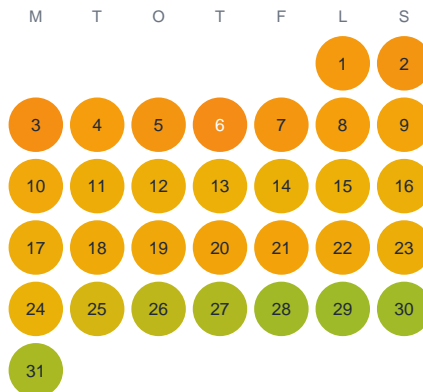

Huggtabell 2026 — Tälläysoja

Tälläysoja · Norrbotten · huggtabell.se · modell v1 (2026-06)

Januari

Februari

Mars

April

Maj

Juni

Juli

Augusti

September

Oktober

November

December