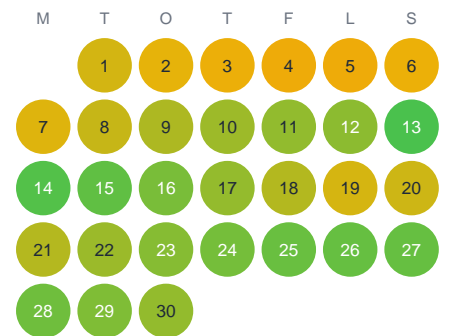

Huggtabell 2026 — Syltbäcken

Syltbäcken · Gävleborg · huggtabell.se · modell v1 (2026-06)

Januari

Februari

Mars

April

Maj

Juni

Juli

Augusti

September

Oktober

November

December