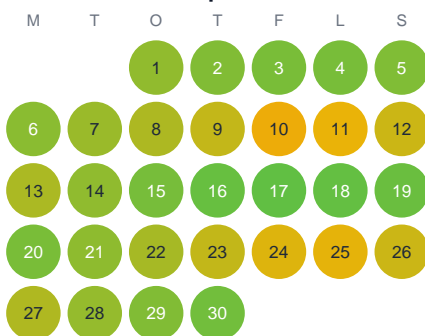

Huggtabell 2026 — Syllan

Syllan · Halland · huggtabell.se · modell v1 (2026-06)

Januari

Februari

Mars

April

Maj

Juni

Juli

Augusti

September

Oktober

November

December