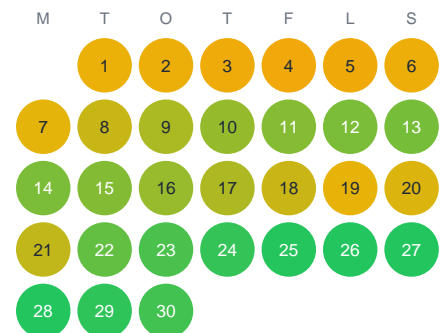

Huggtabell 2026 — Syllan

Syllan · Halland · huggtabell.se · modell v1 (2026-06)

Januari

Februari

Mars

April

Maj

Juni

Juli

Augusti

September

Oktober

November

December