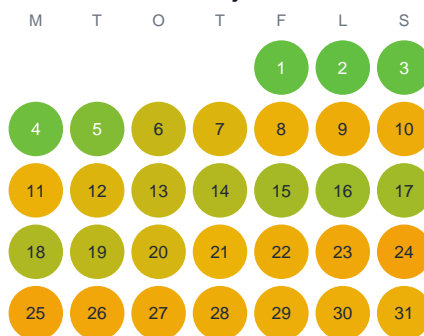

Huggtabell 2026 — Syllan

Syllan · Halland · huggtabell.se · modell v1 (2026-06)

Januari

Februari

Mars

April

Maj

Juni

Juli

Augusti

September

Oktober

November

December