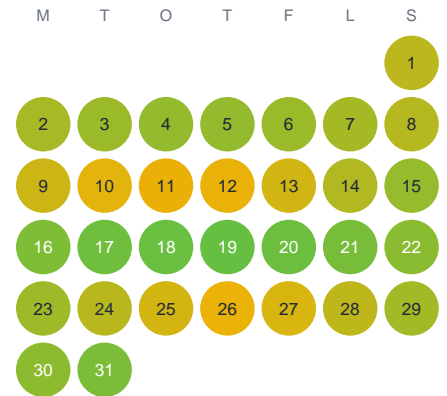

Huggtabell 2026 — Svesån

Svesån · Västra Götaland · huggtabell.se · modell v1 (2026-06)

Januari

Februari

Mars

April

Maj

Juni

Juli

Augusti

September

Oktober

November

December