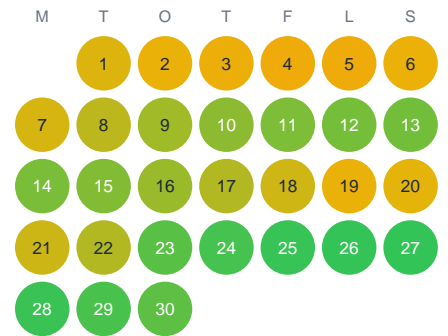

Huggtabell 2026 — Svartebäck

Svartebäck · Kronoberg · huggtabell.se · modell v1 (2026-06)

Januari

Februari

Mars

April

Maj

Juni

Juli

Augusti

September

Oktober

November

December