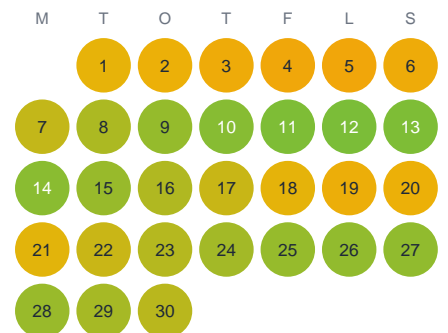

Huggtabell 2026 — Svartb.

Svartb. · Gävleborg · huggtabell.se · modell v1 (2026-06)

Januari

Februari

Mars

April

Maj

Juni

Juli

Augusti

September

Oktober

November

December