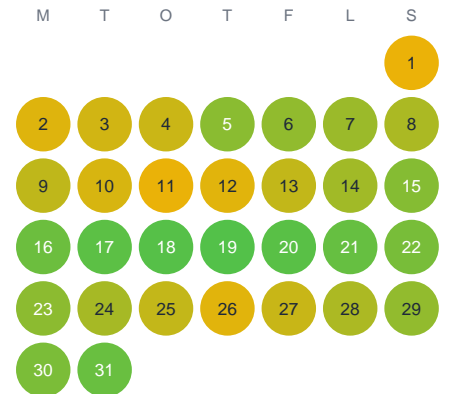

Huggtabell 2026 — Svartbäcken

Svartbäcken · Gävleborg · huggtabell.se · modell v1 (2026-06)

Januari

Februari

Mars

April

Maj

Juni

Juli

Augusti

September

Oktober

November

December