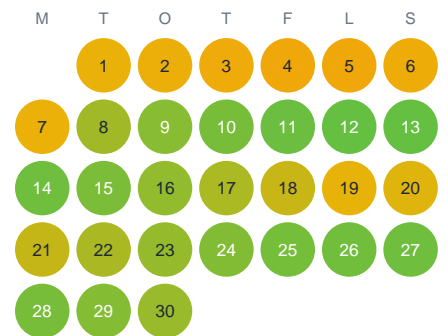

Huggtabell 2026 — Svartån

Svartån · Gävleborg · huggtabell.se · modell v1 (2026-06)

Januari

Februari

Mars

April

Maj

Juni

Juli

Augusti

September

Oktober

November

December