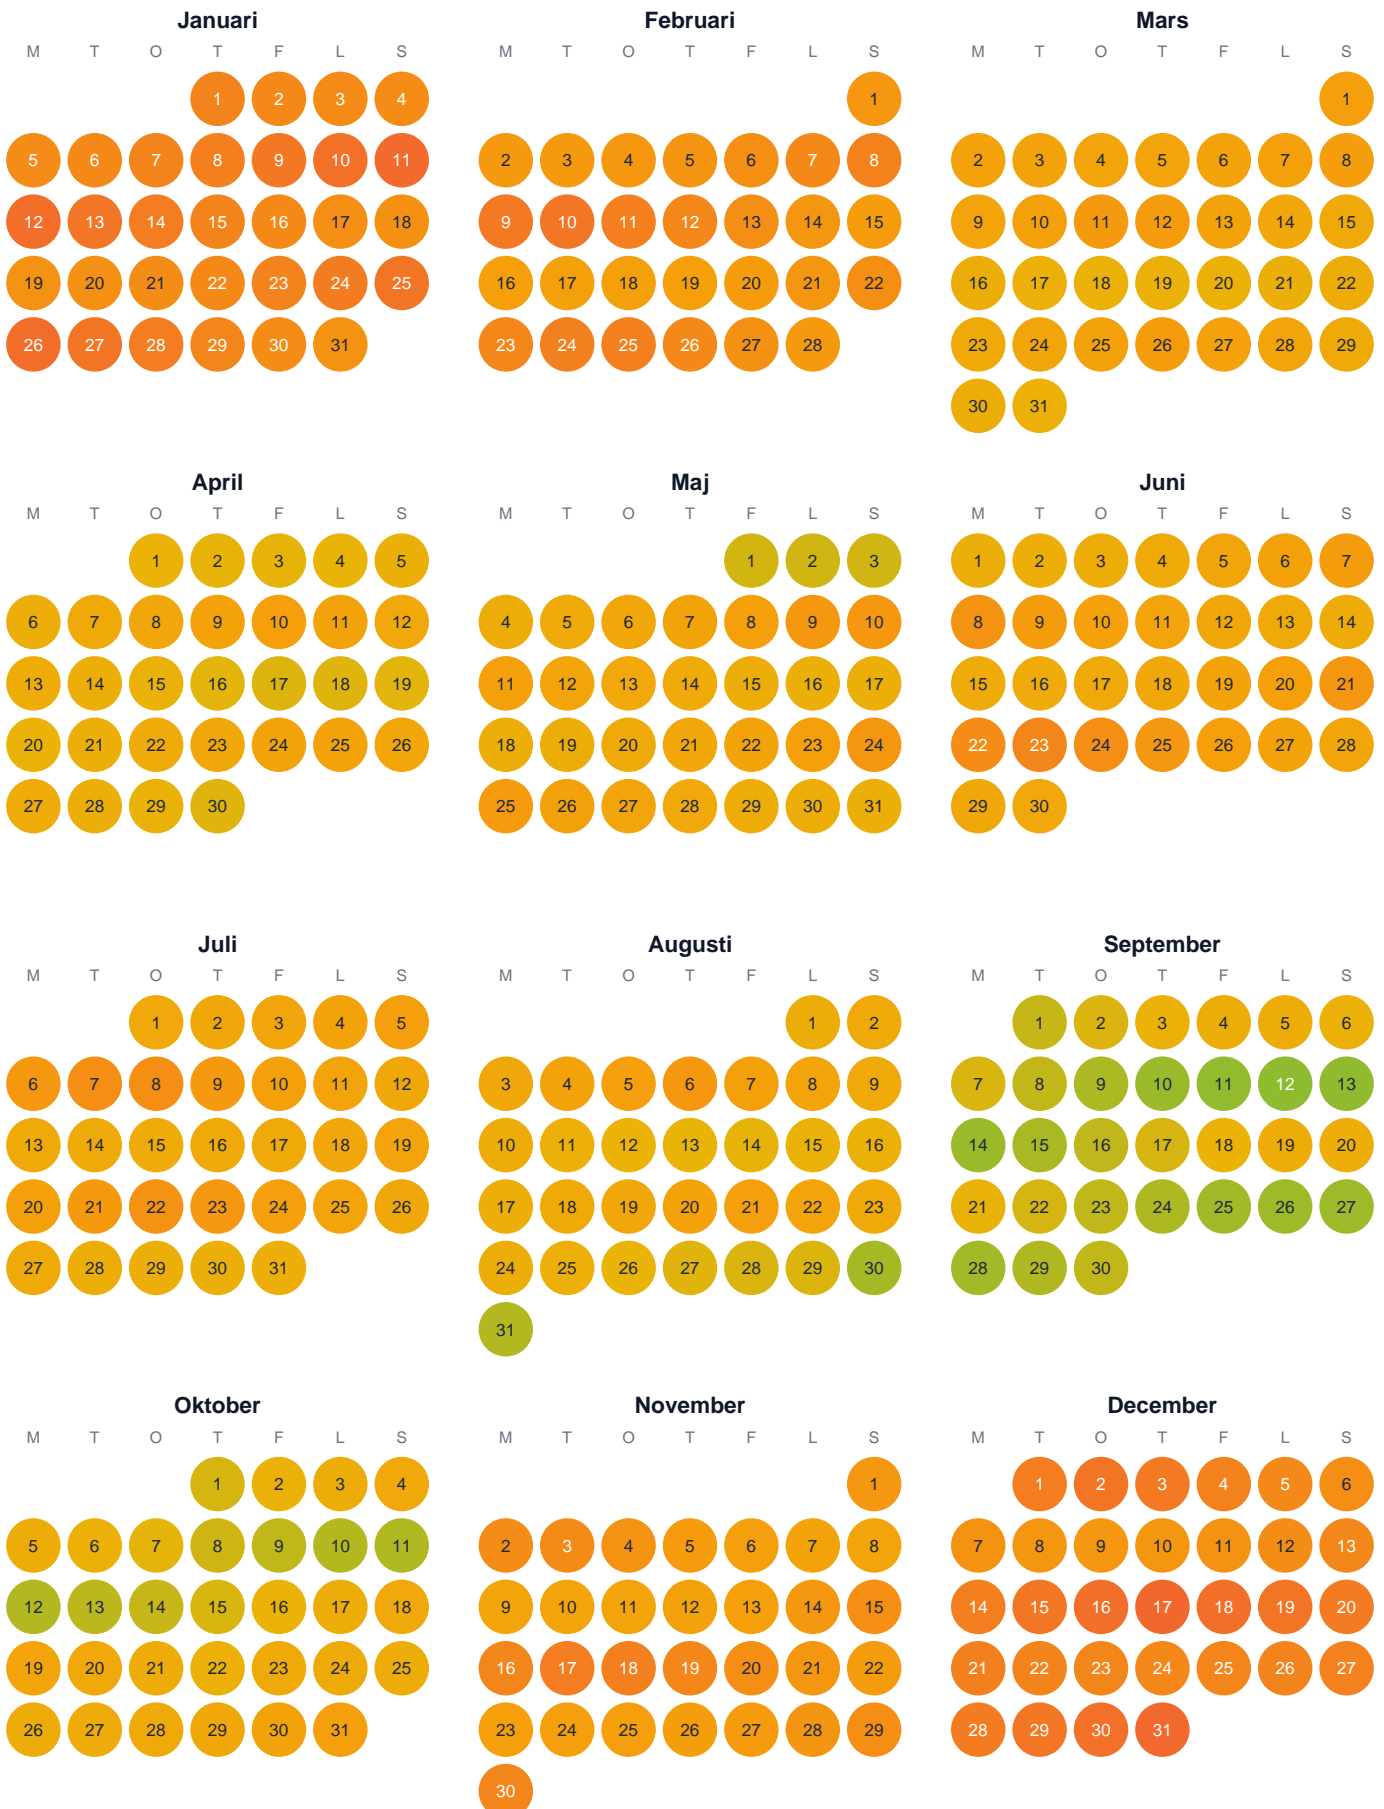

# Huggtabell 2026 — Svanavattenbäcken

Svanavattenbäcken · Västerbotten · huggtabell.se · modell v1 (2026-06)

Trög  Topp