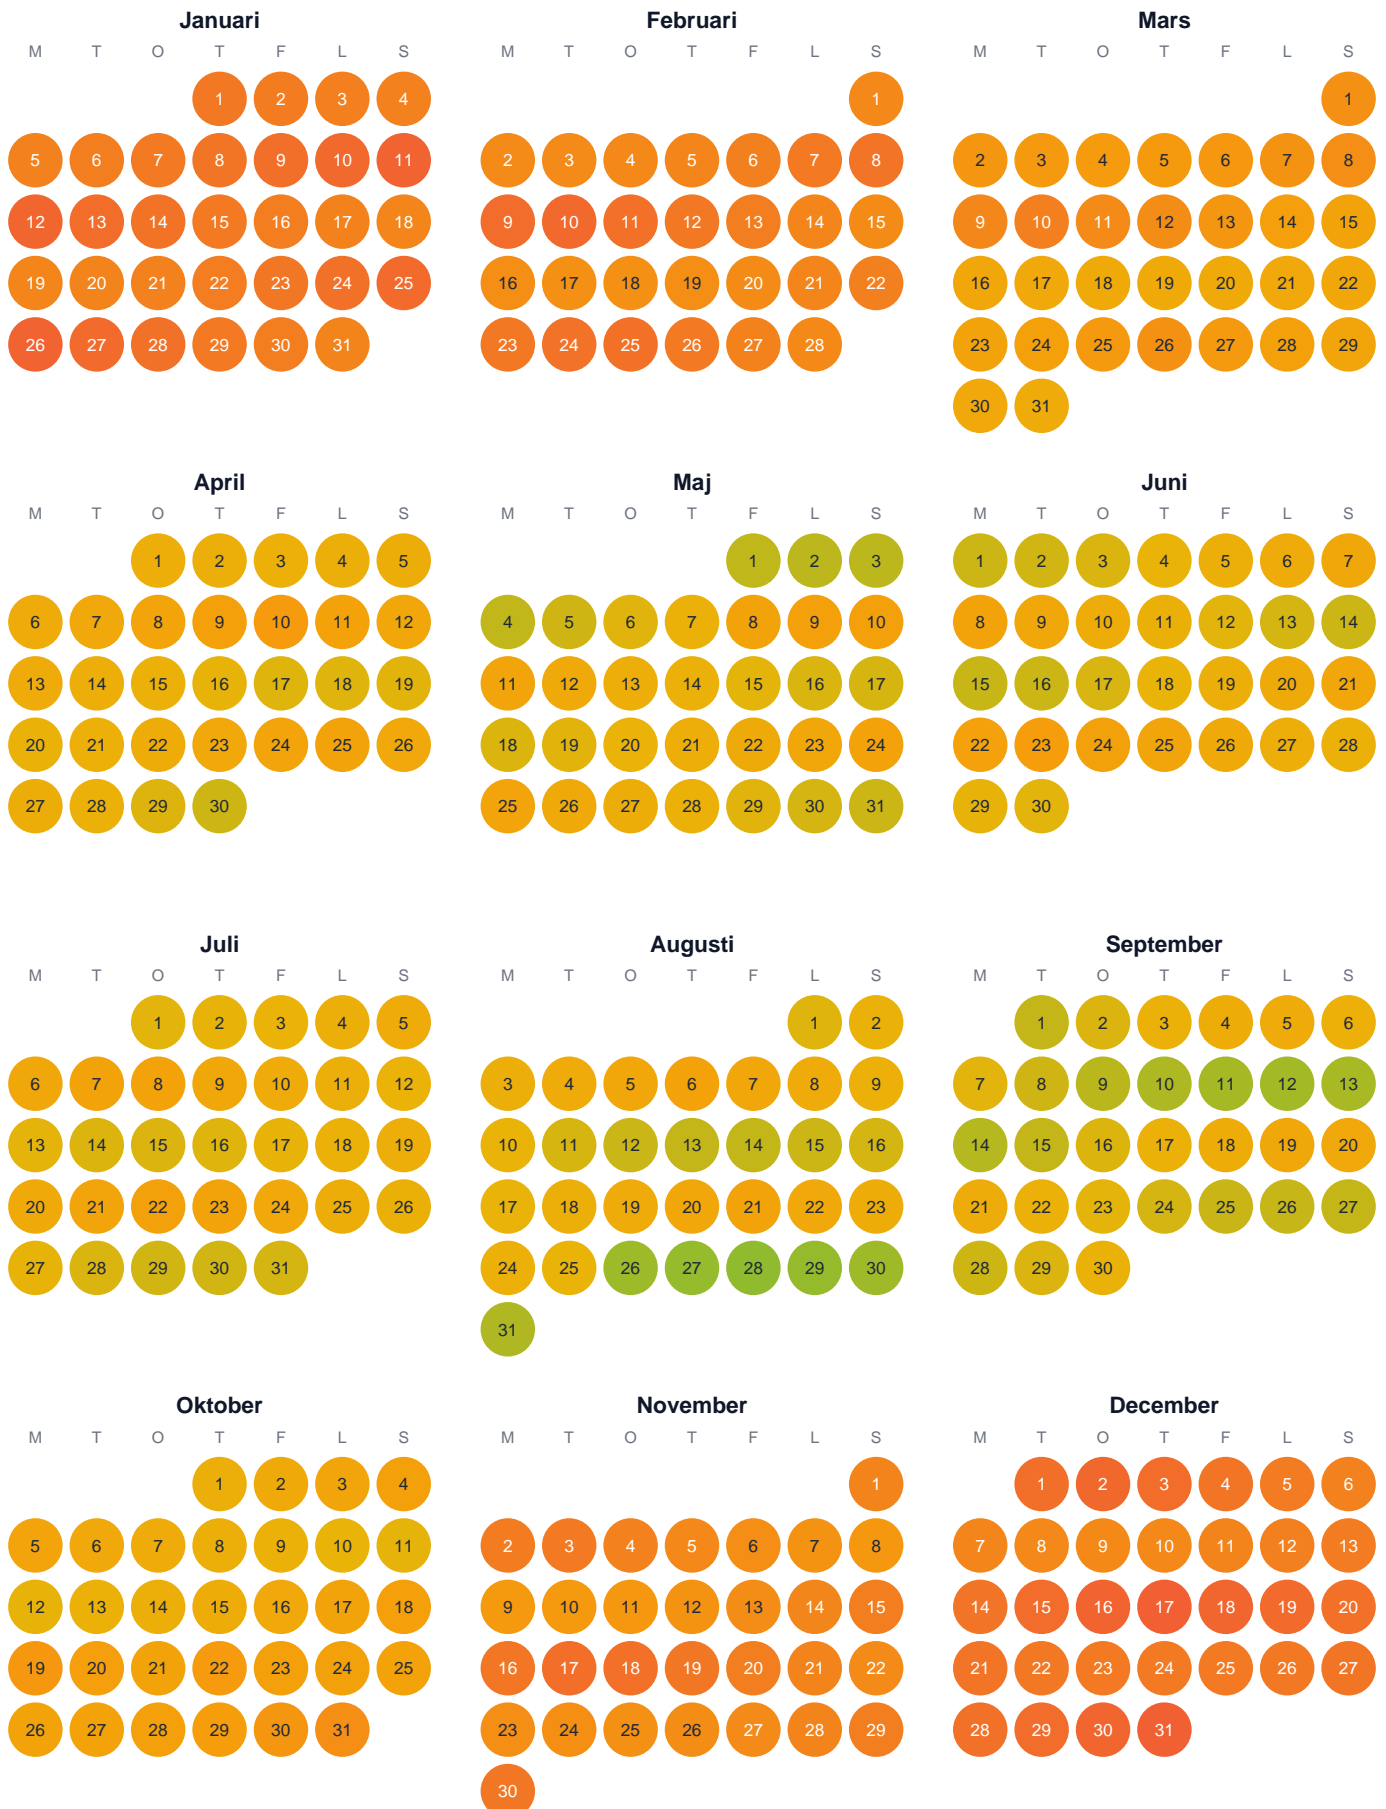

Huggtabell 2026 — Svallängesbäcken

Svallängesbäcken · Västerbotten · huggtabell.se · modell v1 (2026-06)

Trög Topp