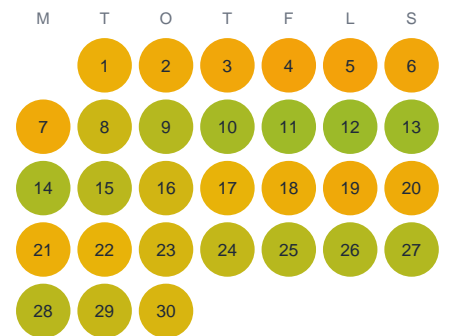

Huggtabell 2026 — Svågan

Svågan · Gävleborg · huggtabell.se · modell v1 (2026-06)

Januari

Februari

Mars

April

Maj

Juni

Juli

Augusti

September

Oktober

November

December