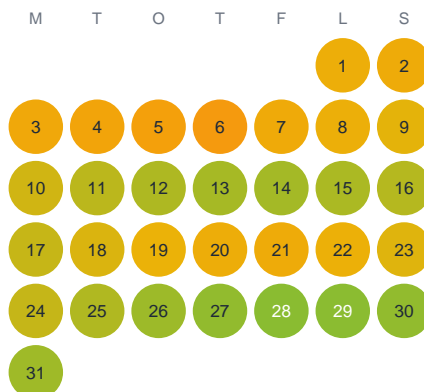

Huggtabell 2026 — Surujoki

Surujoki · Norrbotten · huggtabell.se · modell v1 (2026-06)

Januari

Februari

Mars

April

Maj

Juni

Juli

Augusti

September

Oktober

November

December