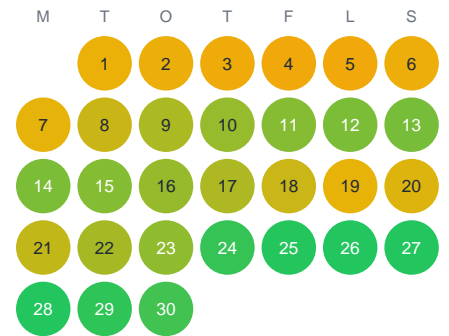

Huggtabell 2026 — Surrebäcken

Surrebäcken · Kalmar · huggtabell.se · modell v1 (2026-06)

Januari

Februari

Mars

April

Maj

Juni

Juli

Augusti

September

Oktober

November

December