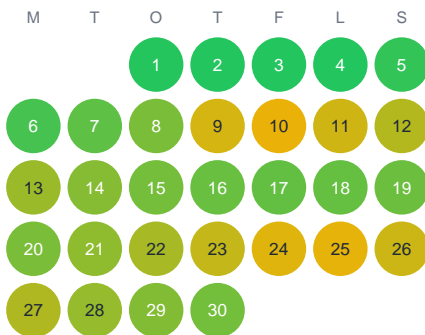

Huggtabell 2026 — Surrebäcken

Surrebäcken · Kalmar · huggtabell.se · modell v1 (2026-06)

Januari

Februari

Mars

April

Maj

Juni

Juli

Augusti

September

Oktober

November

December