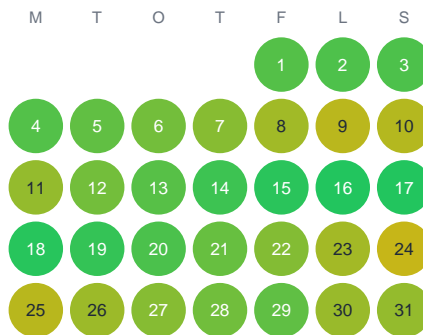

Huggtabell 2026 — Suolaoja

Suolaoja · Norrbotten · huggtabell.se · modell v1 (2026-06)

Januari

Februari

Mars

April

Maj

Juni

Juli

Augusti

September

Oktober

November

December