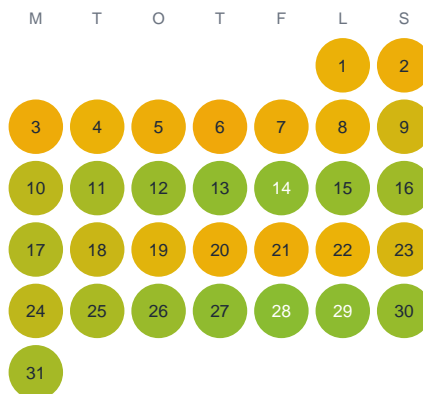

Huggtabell 2026 — Suolaoja

Suolaoja · Norrbotten · huggtabell.se · modell v1 (2026-06)

Januari

Februari

Mars

April

Maj

Juni

Juli

Augusti

September

Oktober

November

December