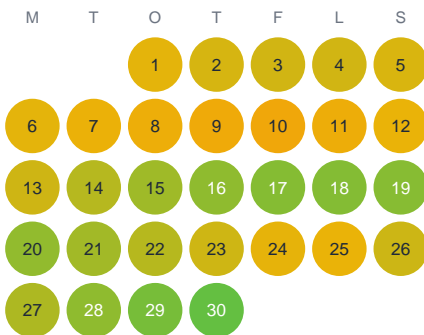

Huggtabell 2026 — Suolaoja

Suolaoja · Norrbotten · huggtabell.se · modell v1 (2026-06)

Januari

Februari

Mars

April

Maj

Juni

Juli

Augusti

September

Oktober

November

December