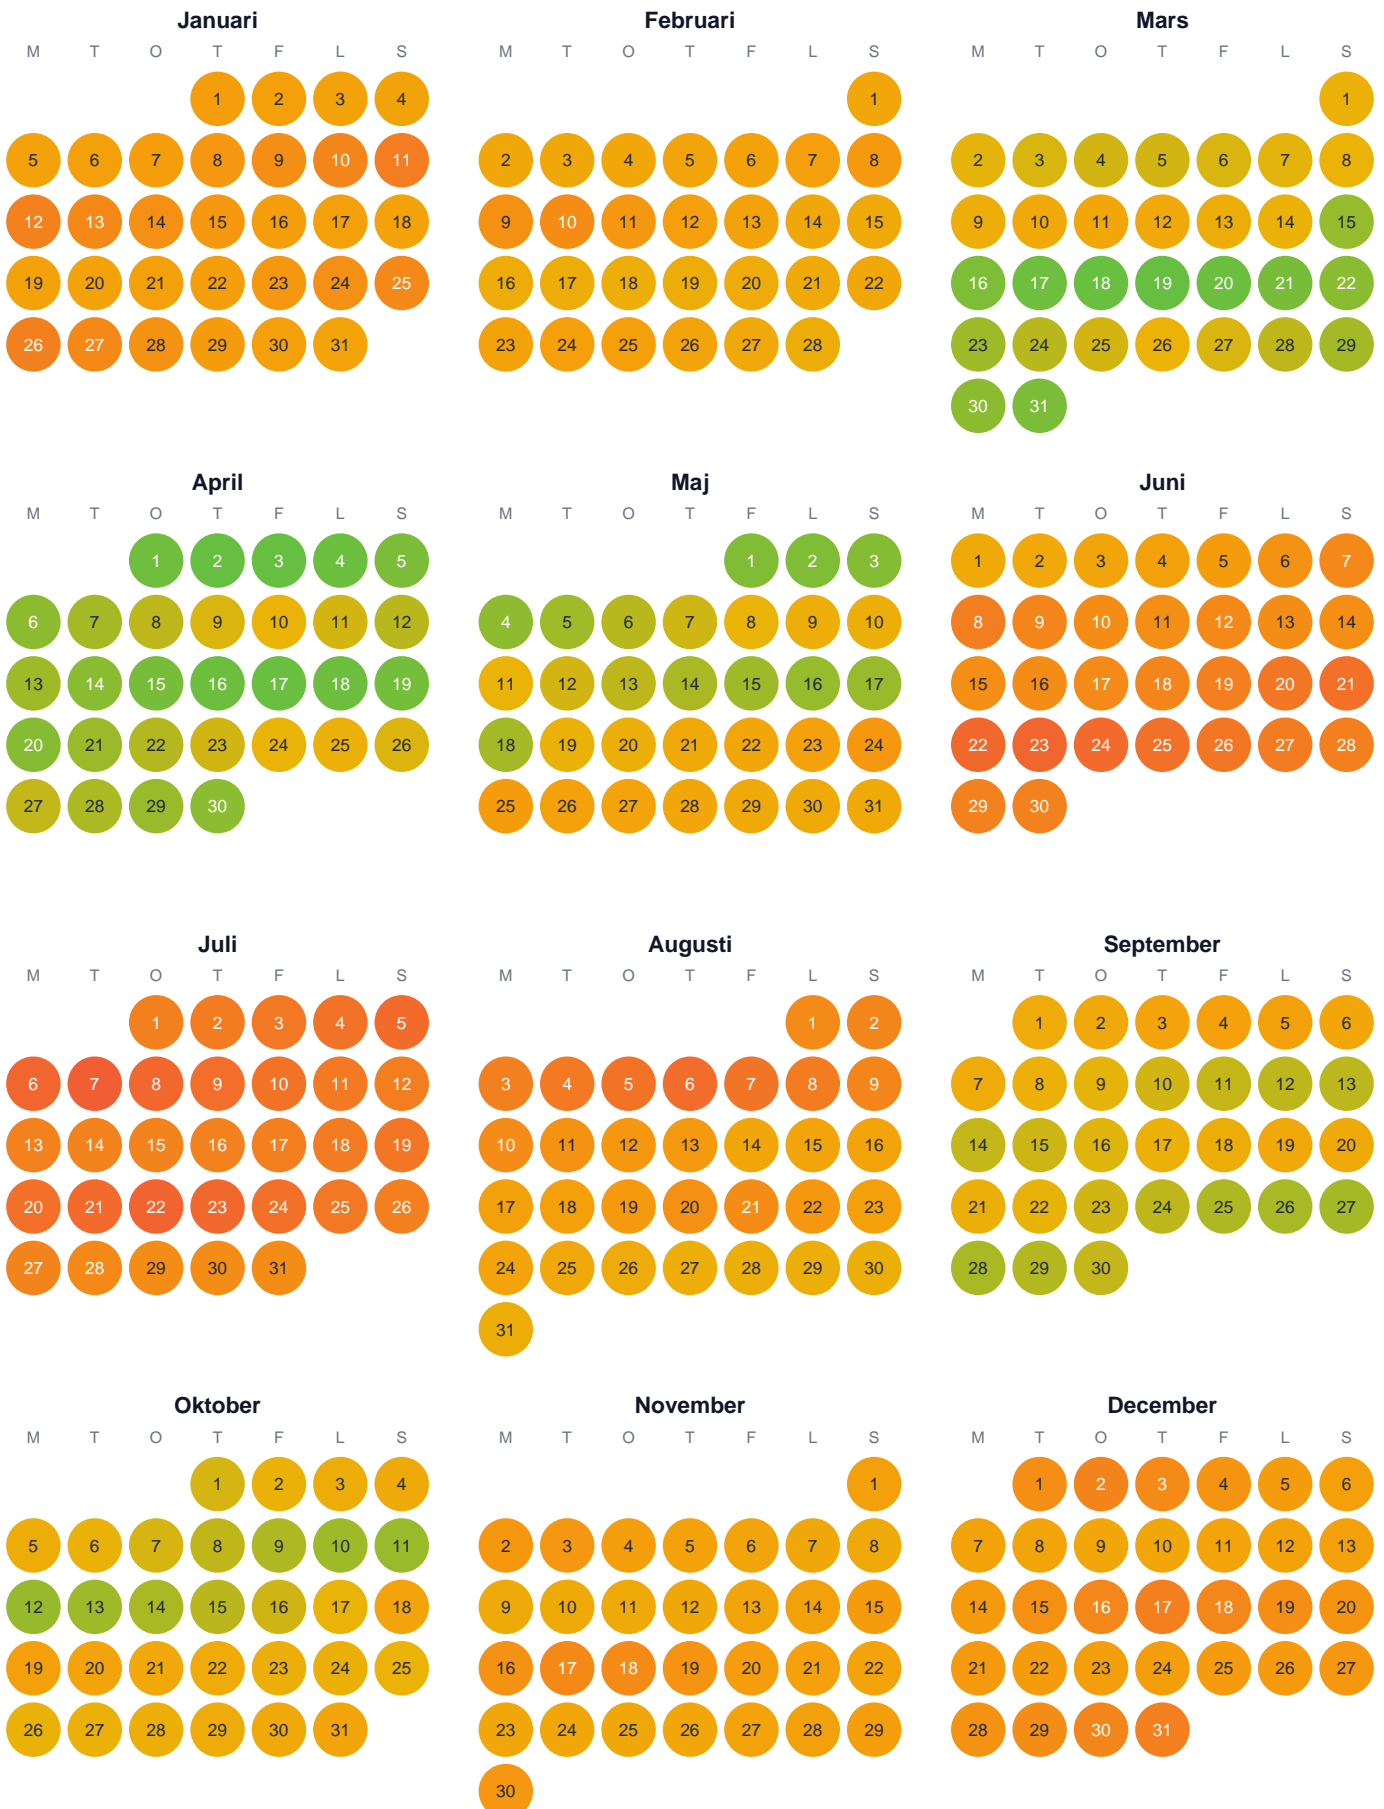

# Huggtabell 2026 — Suoksaurebäcken

Suoksaurebäcken · Norrbotten · huggtabell.se · modell v1 (2026-06)

Trög  Topp