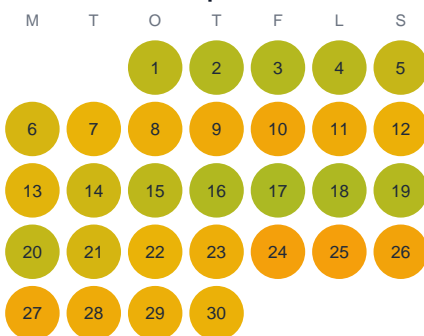

Huggtabell 2026 — Sunnån

Sunnån · Gävleborg · huggtabell.se · modell v1 (2026-06)

Januari

Februari

Mars

April

Maj

Juni

Juli

Augusti

September

Oktober

November

December