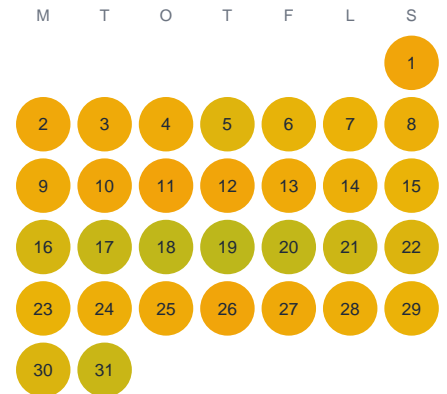

Huggtabell 2026 — Sunnån

Sunnån · Gävleborg · huggtabell.se · modell v1 (2026-06)

Januari

Februari

Mars

April

Maj

Juni

Juli

Augusti

September

Oktober

November

December