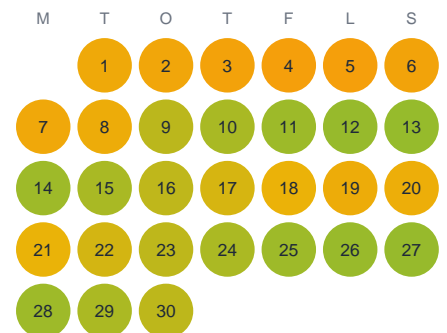

Huggtabell 2026 — Sunnån

Sunnån · Gävleborg · huggtabell.se · modell v1 (2026-06)

Januari

Februari

Mars

April

Maj

Juni

Juli

Augusti

September

Oktober

November

December