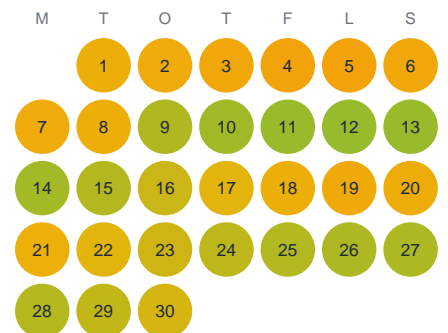

Huggtabell 2026 — Sunnån

Sunnån · Gävleborg · huggtabell.se · modell v1 (2026-06)

Januari

Februari

Mars

April

Maj

Juni

Juli

Augusti

September

Oktober

November

December