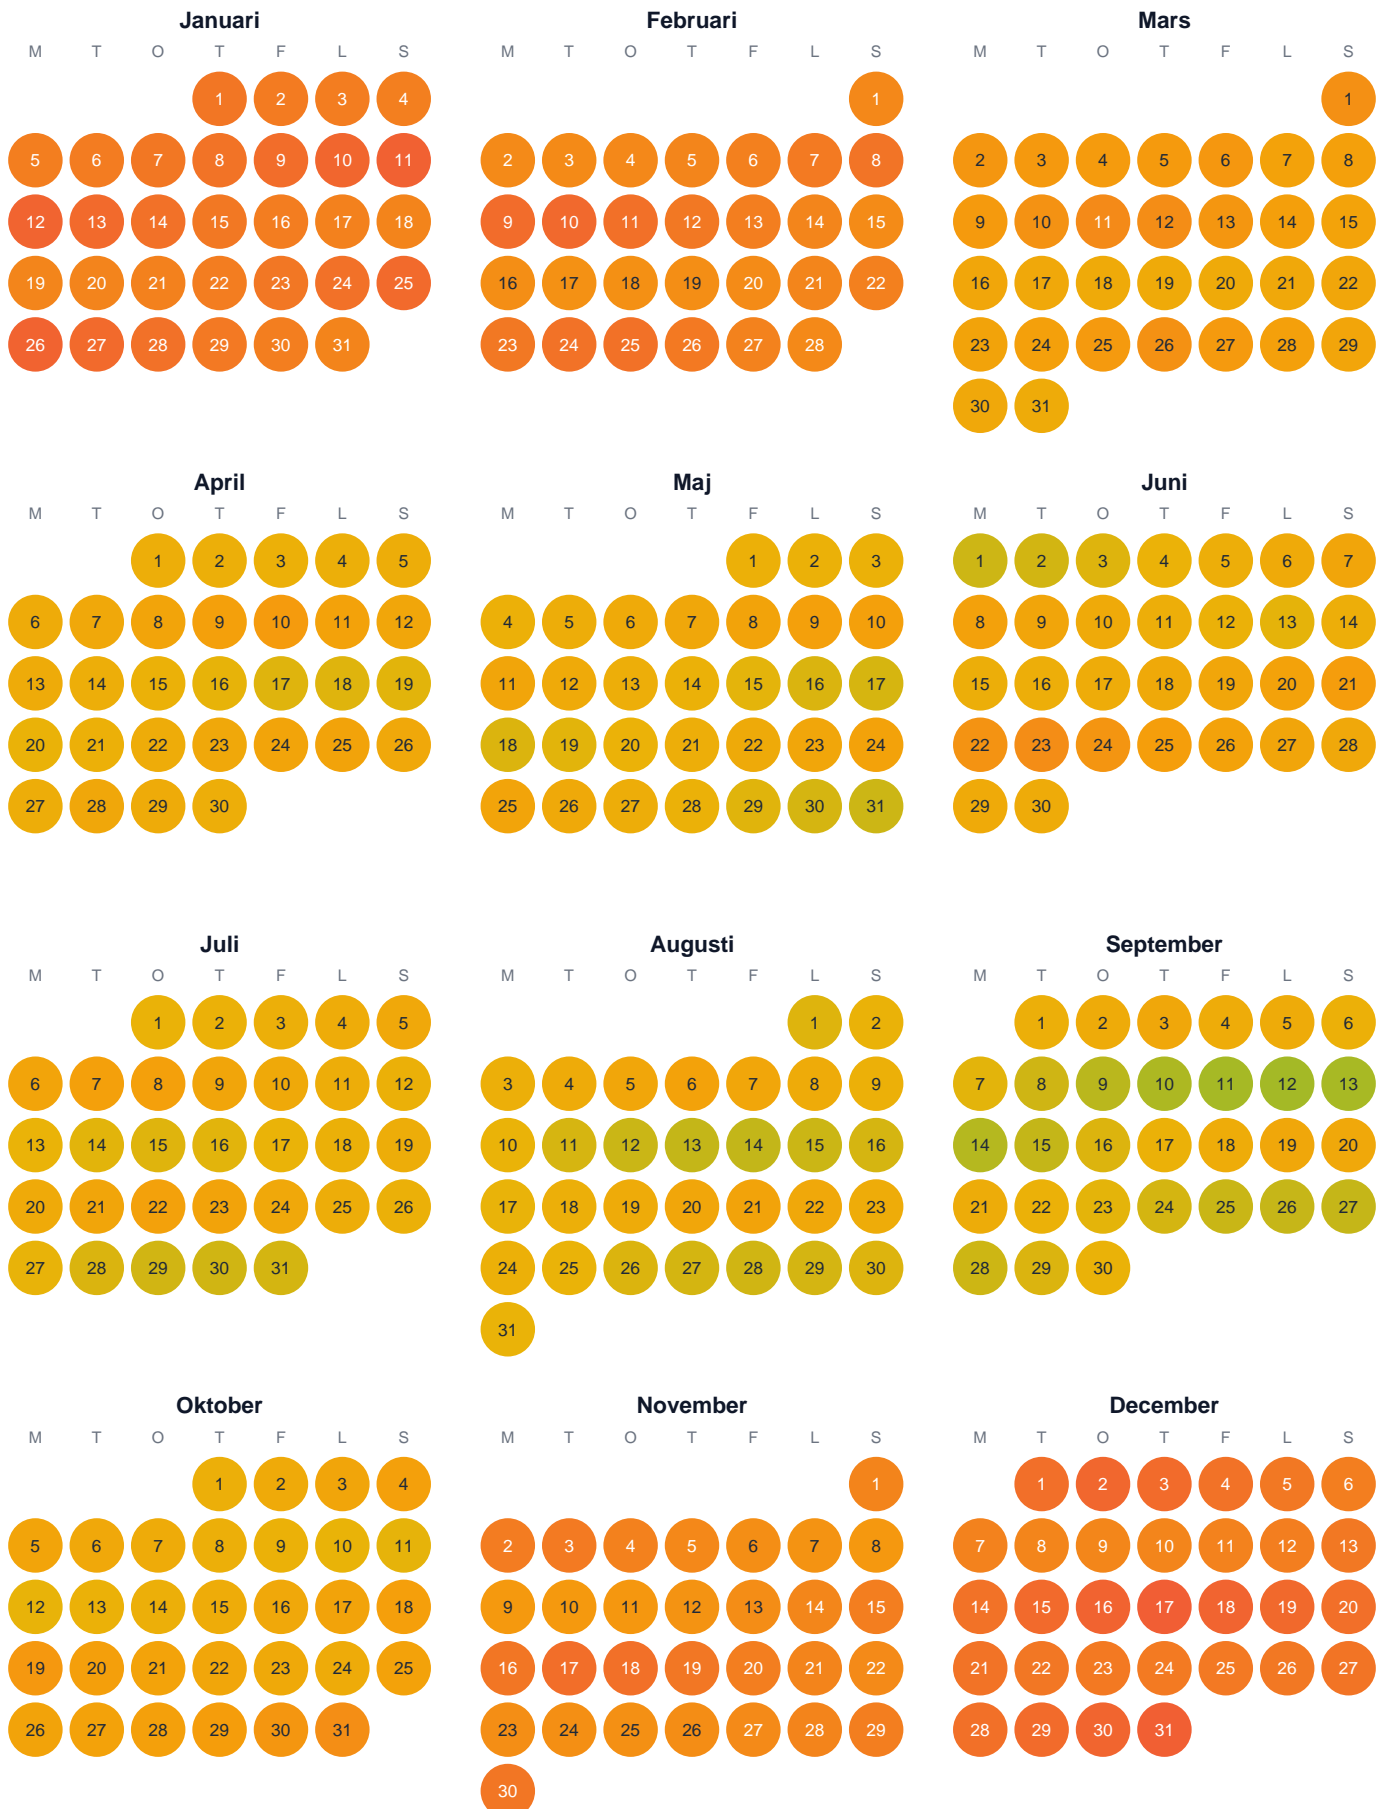

Huggtabell 2026 — Sundströmmen

Sundströmmen · Västernorrland · huggtabell.se · modell v1 (2026-06)

Trög  Topp